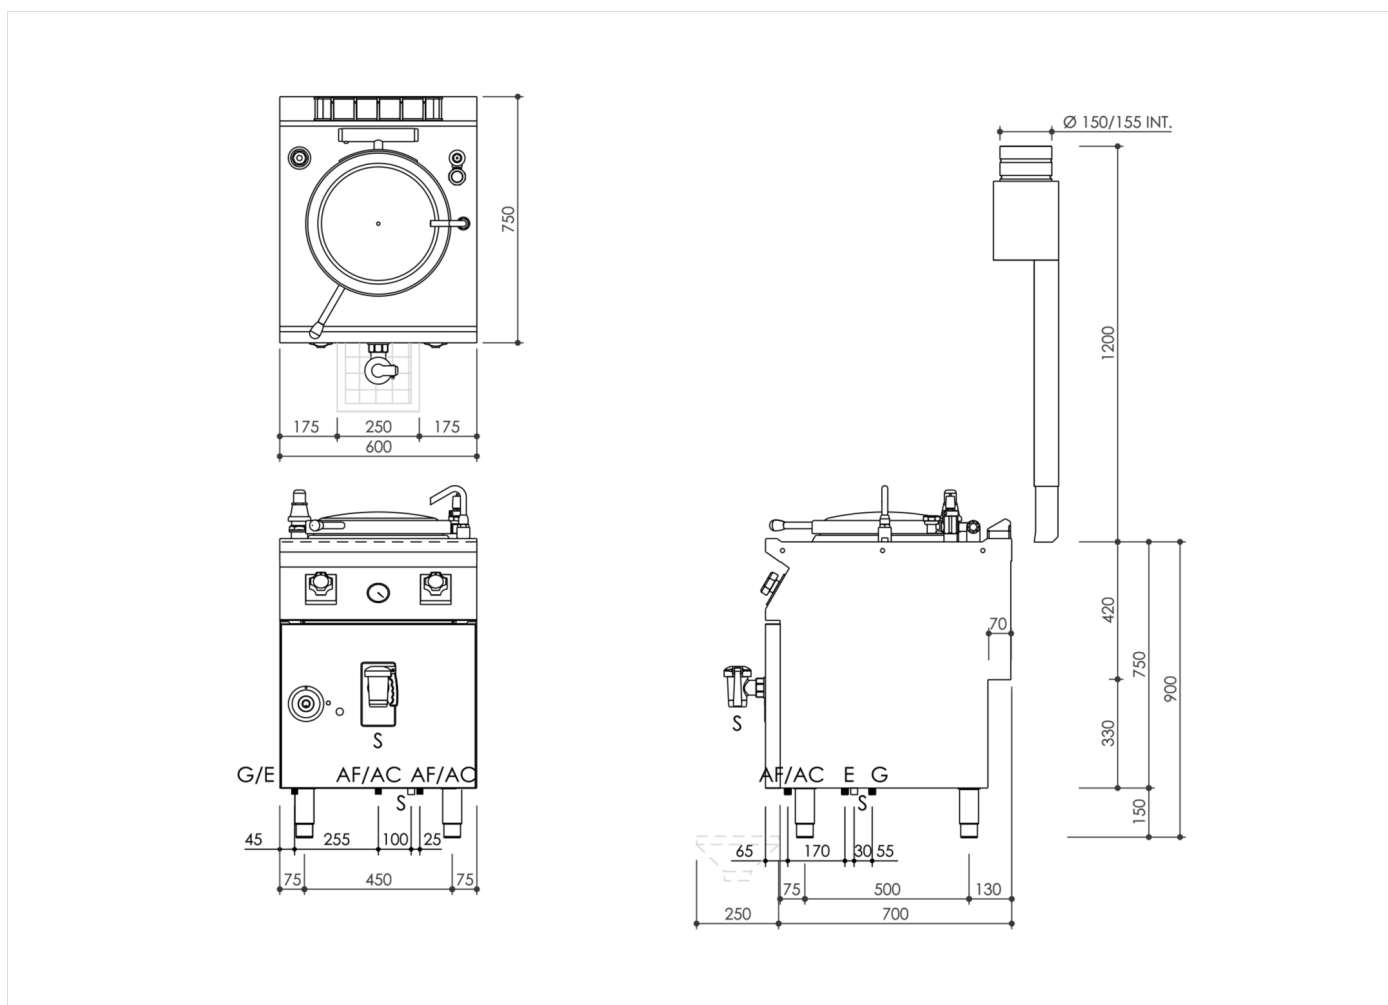

GAMMA	CODICE	MODELLO	FUNZIONE
MI - 70	MAMCOOO2900	PE76GI5V	Pentole

PRODOTTO

Pentola a gas a riscaldamento indiretto con valvola di scarico 50 lt.

GAMMA CODICE MODELLO FUNZIONE
MI - 70 **MAMCOOO2900** **PE76GI5V** **Pentole**

PRODOTTO

Pentola a gas a riscaldamento indiretto con valvola di scarico 50 lt.

DATI TECNICI DI INSTALLAZIONE

(E) Allacciamento Elettrico:	VAC IN 220-240 50 Hz
(G) Arrivo Gas:	Ø1/2"
(AF) Arrivo Acqua Fredda:	Ø1/2- H=100mm.