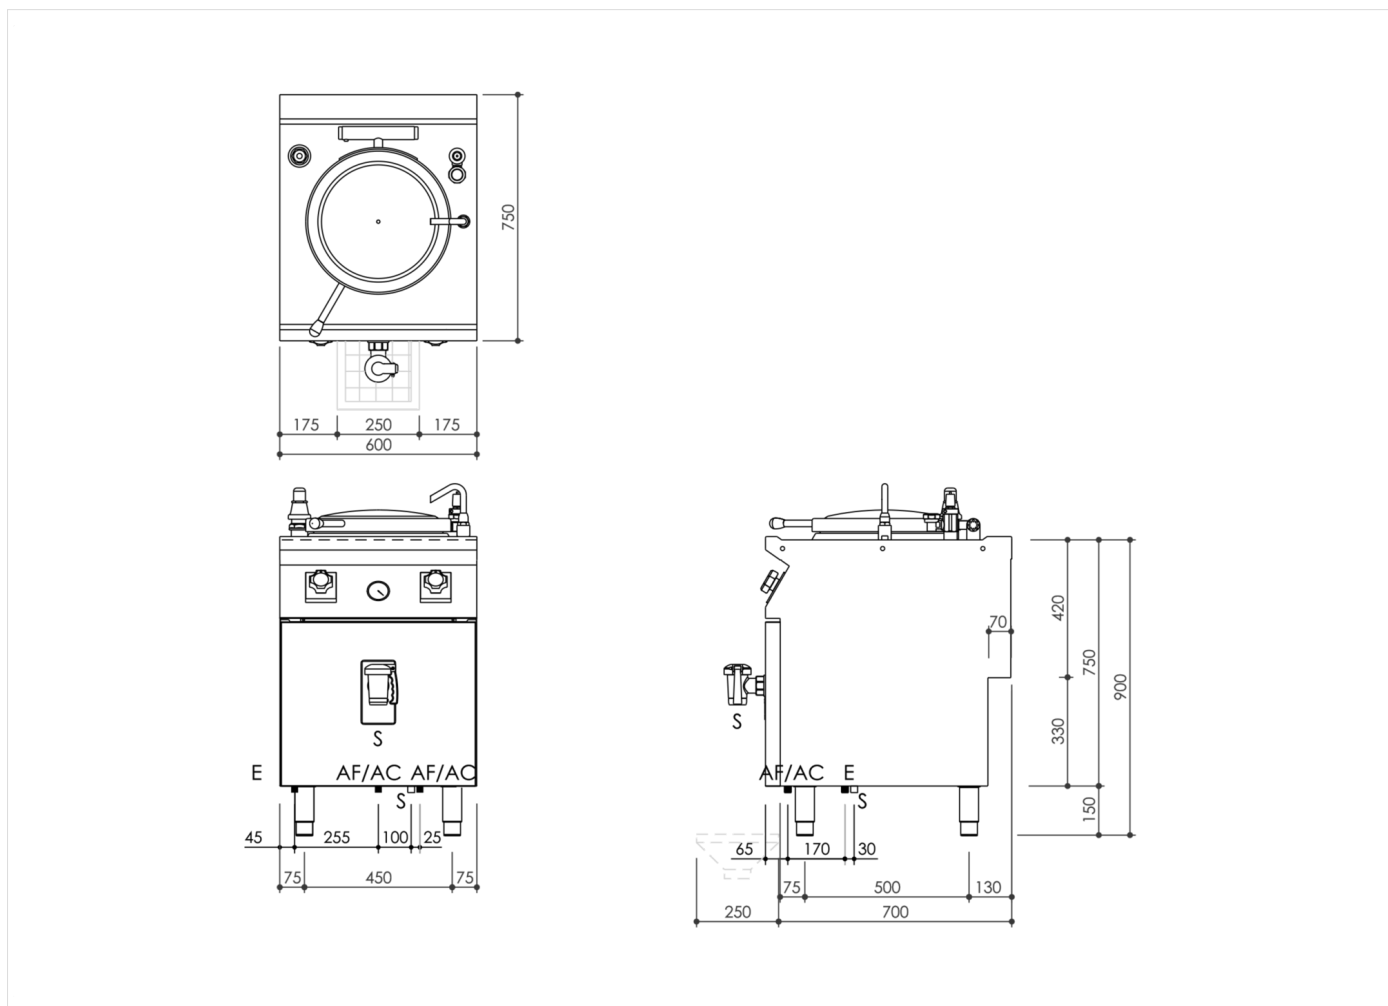

GAMME	CODE	MODÈLE	FONCTION
MI - 70	MAMCOOO2920	PE76EI5V	Marmites

ARTICLE

**Marmite électrique à chauffage indirect 50 lt.**

**DONNÉES TECHNIQUES D'INSTALLATION**

(E) Raccordement électrique:	VAC400-3N 50/60Hz
(AF) Arrivée d'eau froide:	Ø1/2- H=100mm.