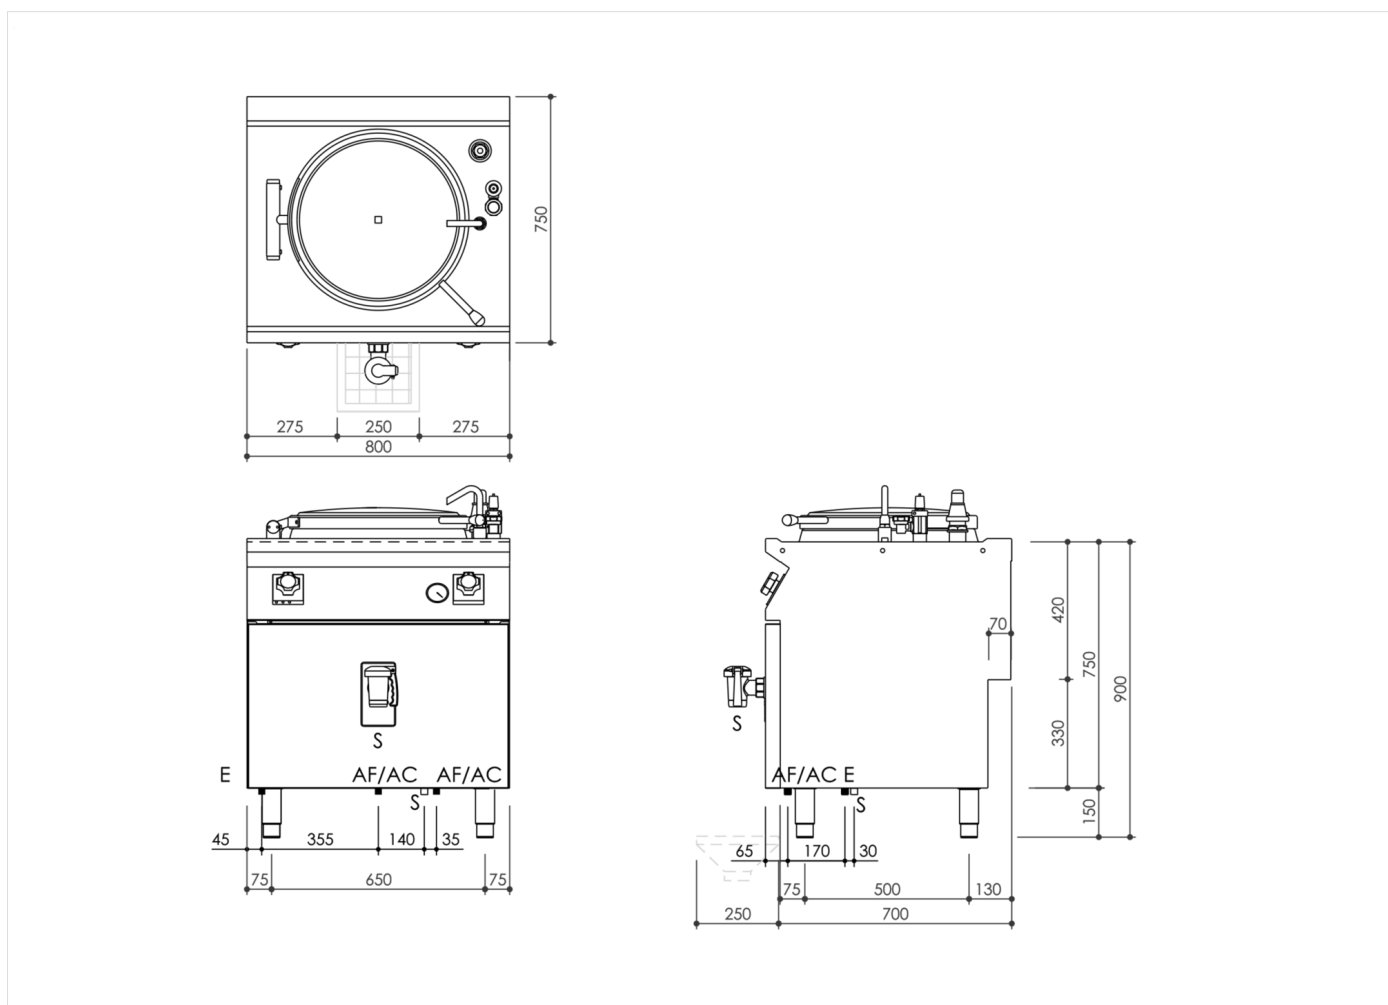

GAMME	CODE	MODÈLE	FONCTION
MI - 70	MAMCOOO2930	PE78EI8V	Marmites

ARTICLE

Marmite électrique à chauffage indirect 80 lt. avec soupape de décharge

DONNÉES TECHNIQUES D'INSTALLATION

(E) Raccordement électrique: VAC400-3N 50/60Hz

(AF) Arrivée d'eau froide: Ø1/2- H=100mm.