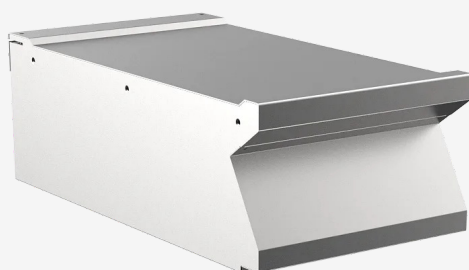

GAMA	CÓDIGO	MODELO	FUNCIÓN
MI - 70	MAMCOOO2470	EN74T	Elementos Neutros

PRODUCTO

Elemento neutro de ancho 400 de sobremesa

GAMA	CÓDIGO	MODELO	FUNCIÓN
MI - 70	MAMCOOO2470	EN74T	Elementos Neutros

PRODUCTO

Elemento neutro de ancho 400 de sobremesa