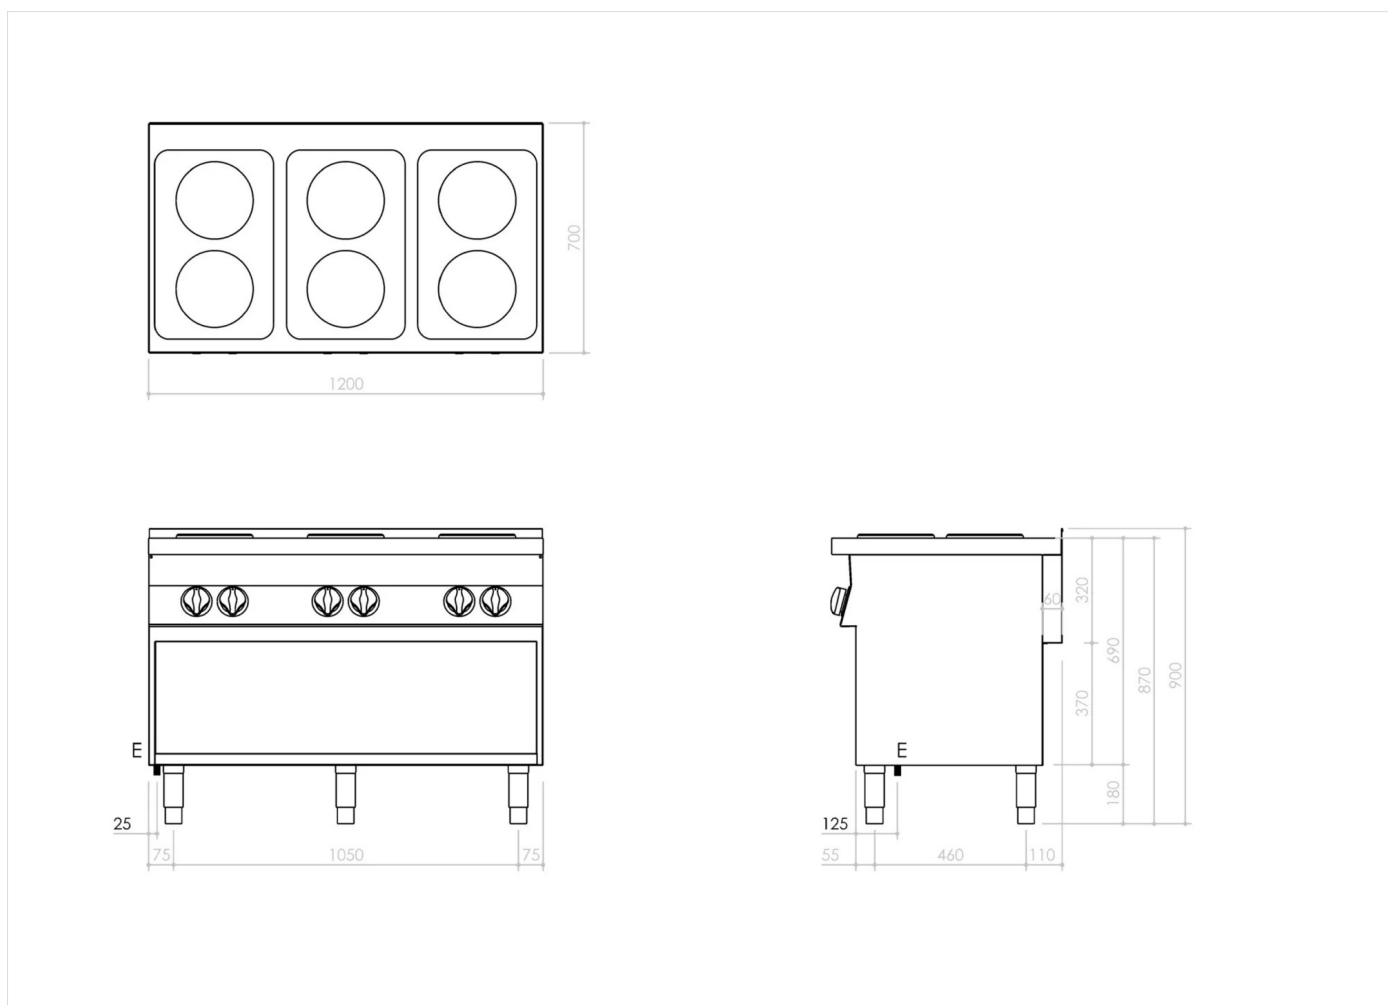

SERIE	ARTIKELNUMMER	MODELL	FUNKTION
MO - 70	CR1307160	NEC712EVG	Elektroherde

PRODUKT

**Elektroherd 6 runde Platten auf Unterbau Offen**

SERIE	ARTIKELNUMMER	MODELL	FUNKTION
MO - 70	CRI307160	NEC712EVG	Elektroherde

#### DETAILS

SERIE	ARTIKELNUMMER	MODELL	FUNKTION
MO - 70	CRI307160	NEC712EVG	Elektroherde

PRODUKT

**Elektroherd 6 runde Platten auf Unterbau Offen**

**TECHNISCHE DATEN**

BREITE (mm):	1200
TIEFE (mm):	700
HÖHE (mm):	870
GEWICHT (Kg):	83
VOLUMEN (m <sup>3</sup> ):	1.25
GESAMT-WATT (kW):	12.3
NETZSPANNUNG (V):	380-415 V 3N
INNENMAßE UNTERBAU (mm):	1160x560x340(h)
ANZAHL KOCHZONEN:	6
MAßE KOCHZONEN (mm):	3x ø180mm, 3x ø220mm
DETAILS ZUR KOCHZONE:	3x 1,5kW 3x 2,6kW
IP SCHUTZGRAD:	IPX4
BETRIEBSTEMPERATUR (°C):	0-500 °C

**BESCHREIBUNG**

Elektroherd mit 6 runden Kochplatten auf Unterbau offen. Arbeitsplatte aus Edelstahl AISI 304. 3 Kochplatten Ø 22 cm mit 2,6 kW und 3 Kochplatten Ø 18 cm mit 1,5 kW. Die Kochplatten sind hermetisch an der tiefgezogenen Fläche befestigt und mit einem abdichtenden Rand versehen. Der Unterbau besteht aus rostfreiem Stahl. Füße bestehen aus rostfreiem Stahl und sind höhenverstellbar.

SERIE	ARTIKELNUMMER	MODELL	FUNKTION
MO - 70	CRI307160	NEC712EVG	Elektroherde

PRODUKT

**Elektroherd 6 runde Platten auf Unterbau Offen**

**INSTALLATIONSANGABEN**

(E) Elektroanschluss: **380-415 V 3N 50-60Hz**