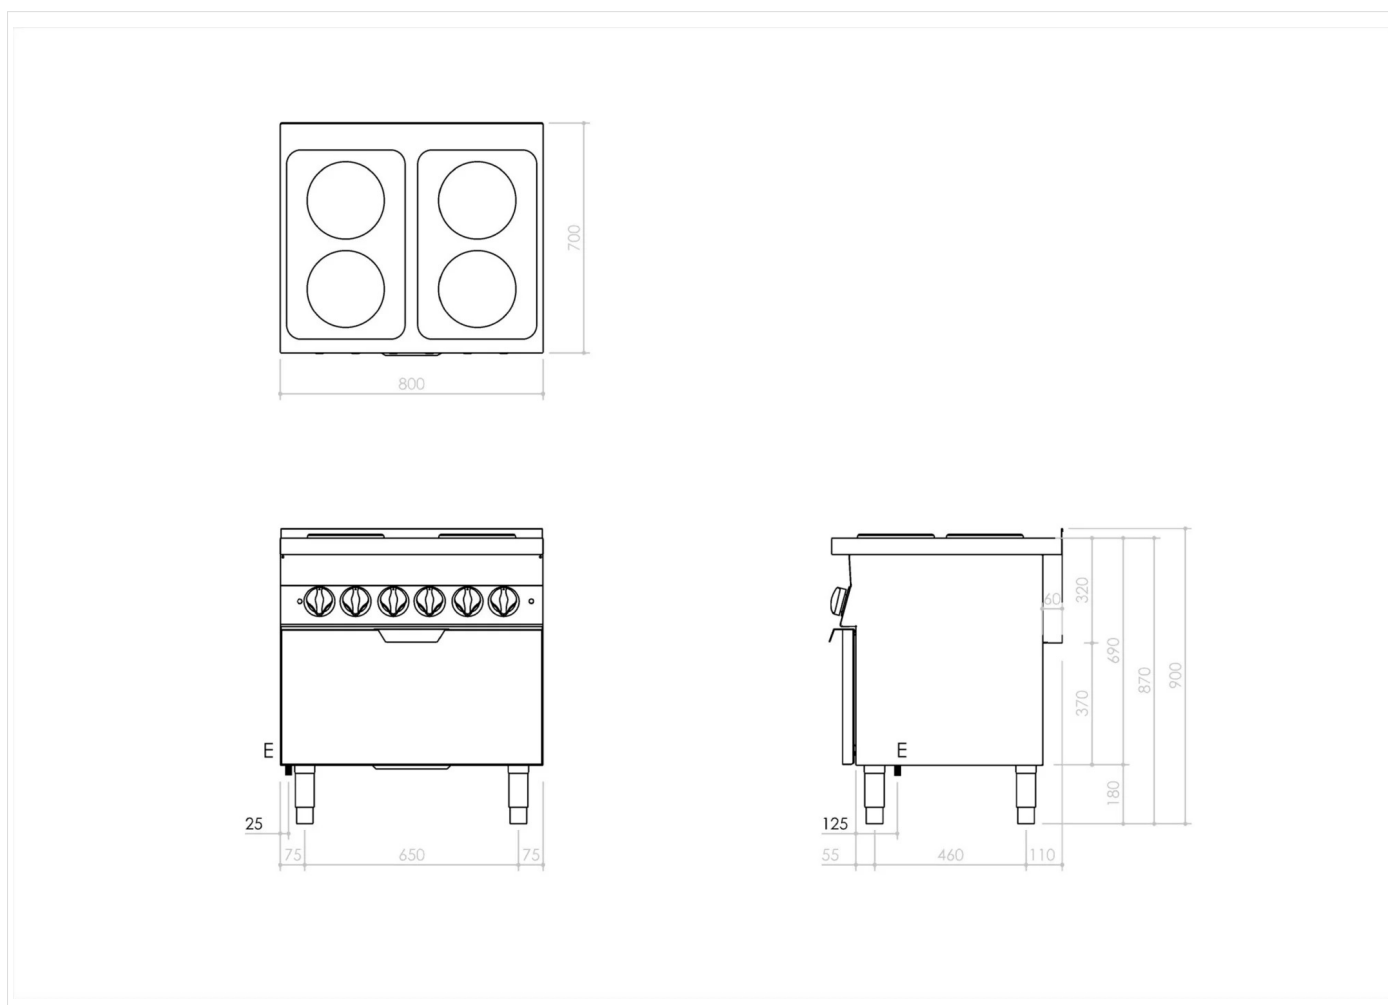

SERIE	ARTIKELNUMMER	MODELL	FUNKTION
MO - 70	CRI307170	NEC7FE8E	Elektroherde

PRODUKT

Elektroherd 4 runde Platten auf statischem Elektro-Backofen

SERIE	ARTIKELNUMMER	MODELL	FUNKTION
MO - 70	CR1307170	NEC7FE8E	Elektroherde

PRODUKT

Elektroherd 4 runde Platten auf statischem Elektro-Backofen

DETAILS

SERIE	ARTIKELNUMMER	MODELL	FUNKTION
MO - 70	CR1307170	NEC7FE8E	Elektroherde

PRODUKT

Elektroherd 4 runde Platten auf statischem Elektro-Backofen

INSTALLATIONSANGABEN

(E) Elektroanschluss: **380-415 V 3N 50-60Hz**