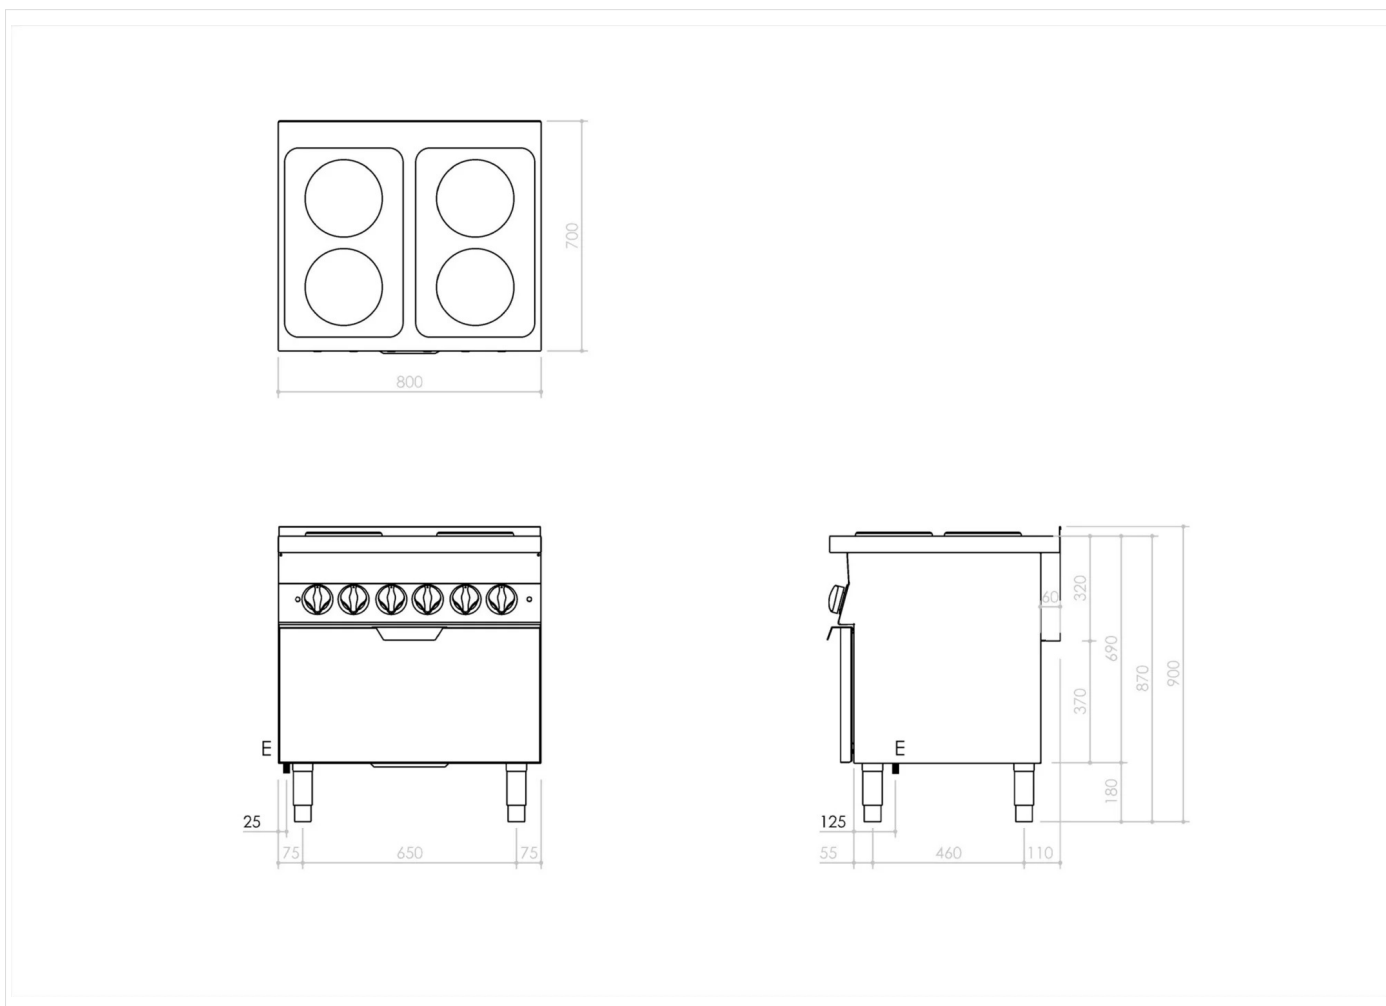

PRODUCTO

Cocina eléctrica 4 placas redondas sobre horno eléctrico

DETALLES

GAMA	CÓDIGO	MODELO	FUNCIÓN
MO - 70	CRI307170	NEC7FE8E	Cocinas Electricas

PRODUCTO

Cocina eléctrica 4 placas redondas sobre horno eléctrico

DETALLES TÉCNICOS

ANCHO (mm):	800
PROFUNDIDAD (mm):	700
ALTURA (mm):	870
PESO (Kg):	106
VOLUMEN (m ³):	0.8
POTENCIA ELÉCTRICA (kW):	12.7
VOLTAJE (V):	380-415 V 3N
DIM. INTERNAS HORNO (mm):	570x520x310(h)
CAPACIDAD HORNO:	3x GN2/I
POTENCIA HORNO (kW):	4.5
N. ZONAS DE COCCIÓN:	4
DIM. ZONAS DE COCCIÓN (mm):	2x ø180mm, 2x ø220mm
DATOS ZONA DE COCCIÓN:	2x 1,5kW 2x 2,6kW
GRADO IP	IPX4
RANGO TEMPERATURA (°C):	0-500 °C
RANGO TEMPERATURA HORNO (°C):	0-280 °C

DESCRIPCIÓN

Cocina eléctrica con horno estático fabricada en acero inoxidable. Encimera de cocción eléctrica en acero inoxidable con dos placas eléctricas Ø 22 cm de 2,6 kW y 2 placas eléctricas Ø 18 cm de 1,5 kW. Placas fijadas herméticamente y dotadas de borde antiderrame. Horno estático con 1 parrilla de acero inoxidable y 1 bandeja esmaltada. Horno dotado de termostato de seguridad con campo de regulación de 50 °C a 300 °C. Medidas del horno 57x53x29,5h cm. Potencia del horno 4,5 kW. Equipo con Patas de acero inoxidable regulables en altura.

GAMA	CÓDIGO	MODELO	FUNCIÓN
MO - 70	CRI307170	NEC7FE8E	Cocinas Electricas

PRODUCTO

Cocina eléctrica 4 placas redondas sobre horno eléctrico

DETALLES TÉCNICOS DE INSTALACIÓN

(E) Conexión Eléctrica: 380-415 V 3N 50-60Hz