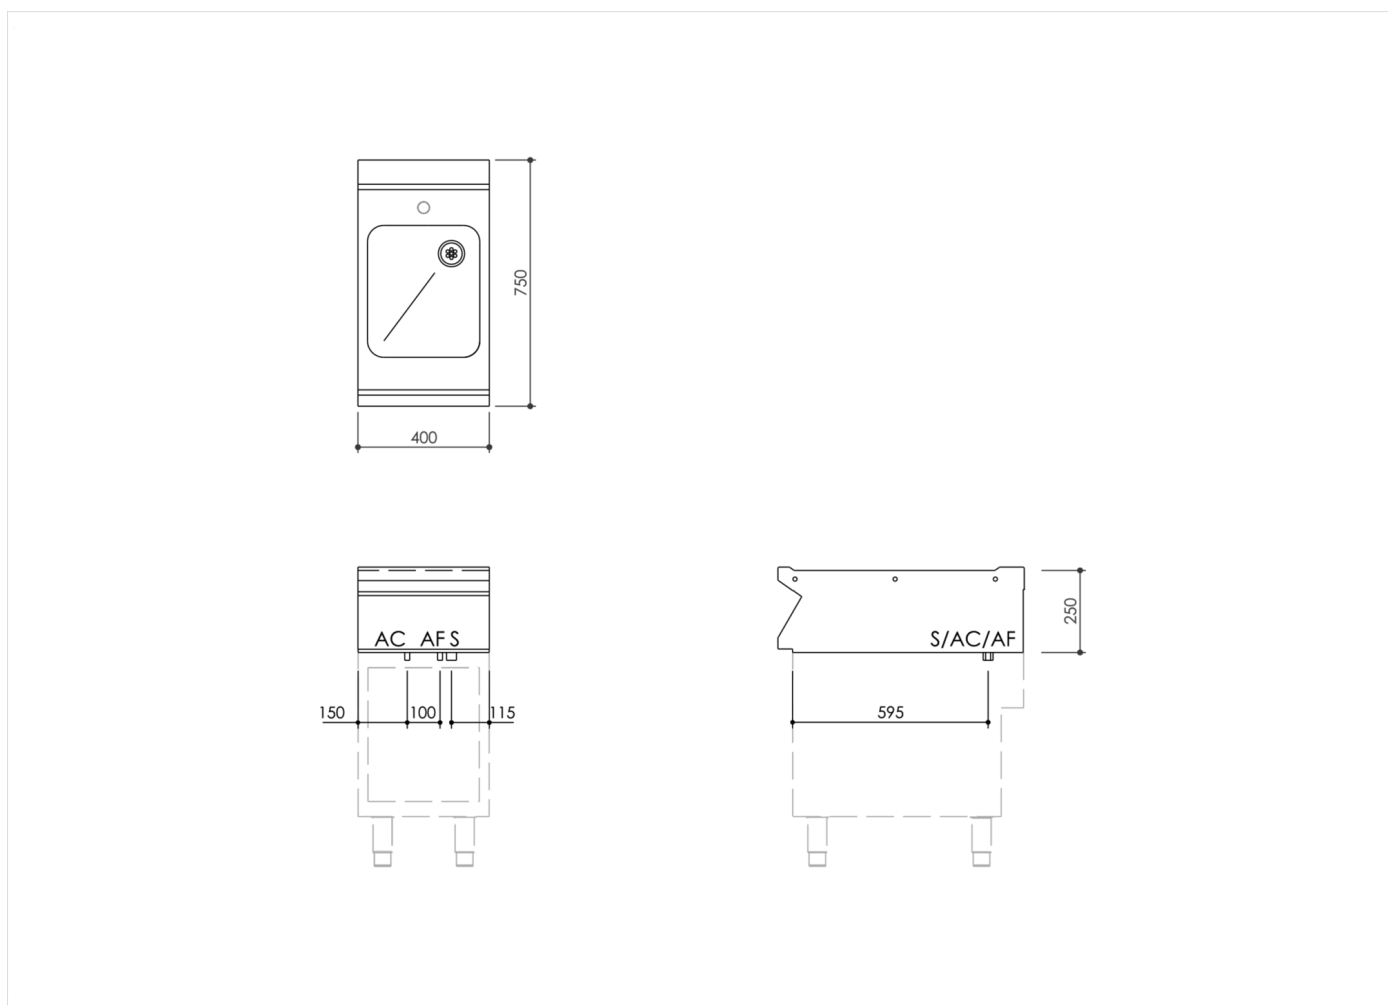

GAMME	CODE	MODÈLE	FONCTION
MI - 70	MAMCOOO2530	EN74VT	Élément Neutres

ARTICLE

**Élément neutre de 400 Top avec cuve et trou robinet**

**DONNÉES TECHNIQUES D'INSTALLATION**

(AF) Arrivée d'eau froide:

(AC) Arrivée d'eau chaude: