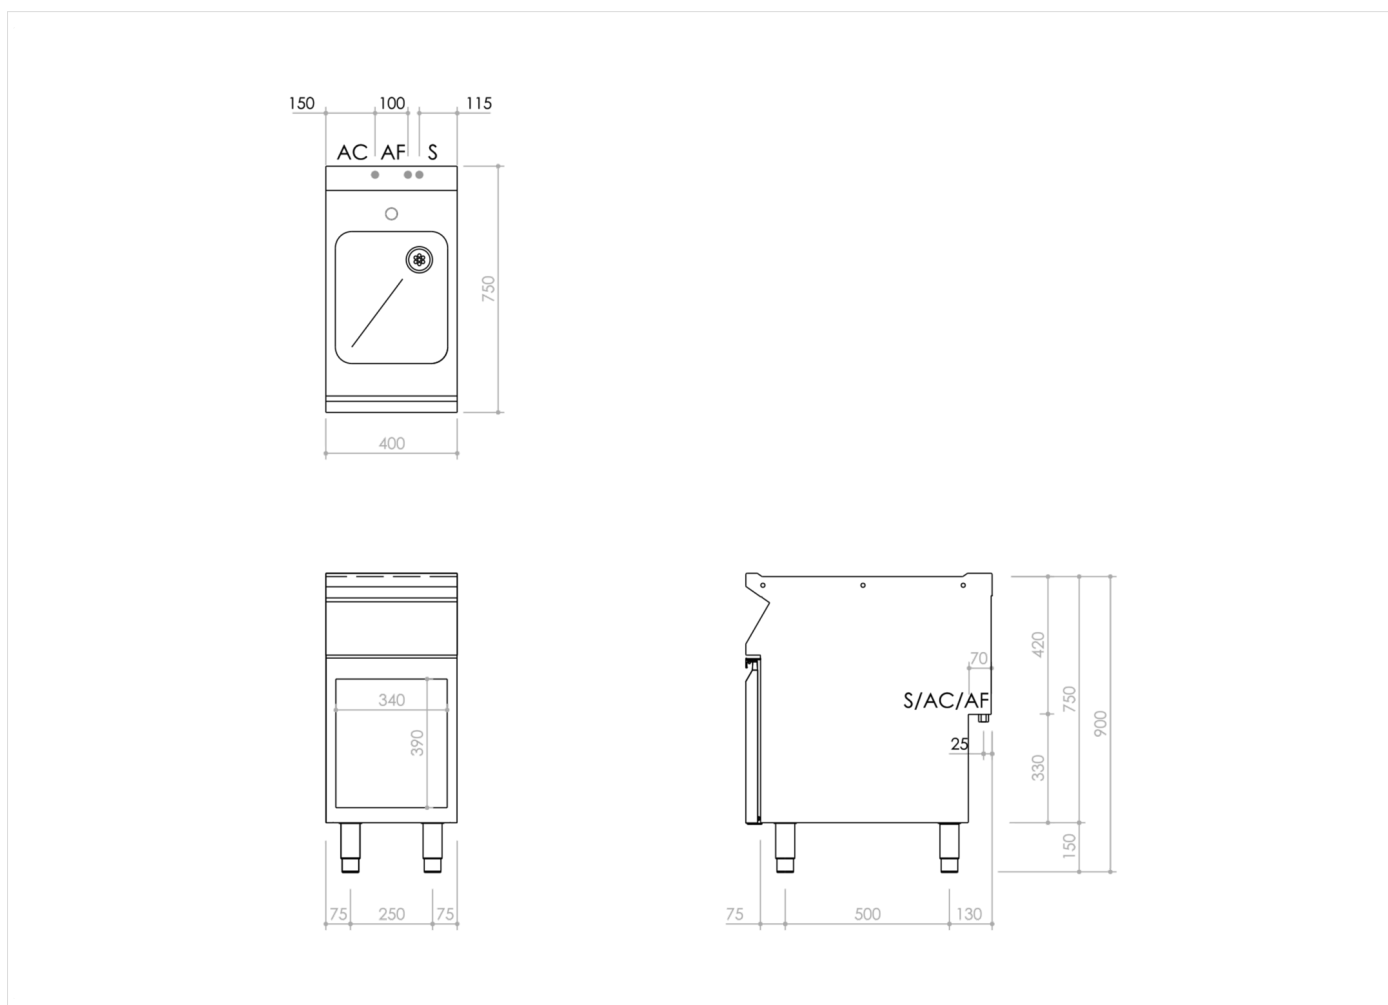

SERIE	ARTIKELNUMMER	MODELL	FUNKTION
MI - 70	MAMCOOO2540	EN74VG	Neutralelemente

PRODUKT

Neutralelement mit Becken 400 mm, mit Bohrung für Armatur, Unterbau offen

**INSTALLATIONSANGABEN**

(AF) Kaltwasserzulauf:

(AC) Warmwasserzulauf: