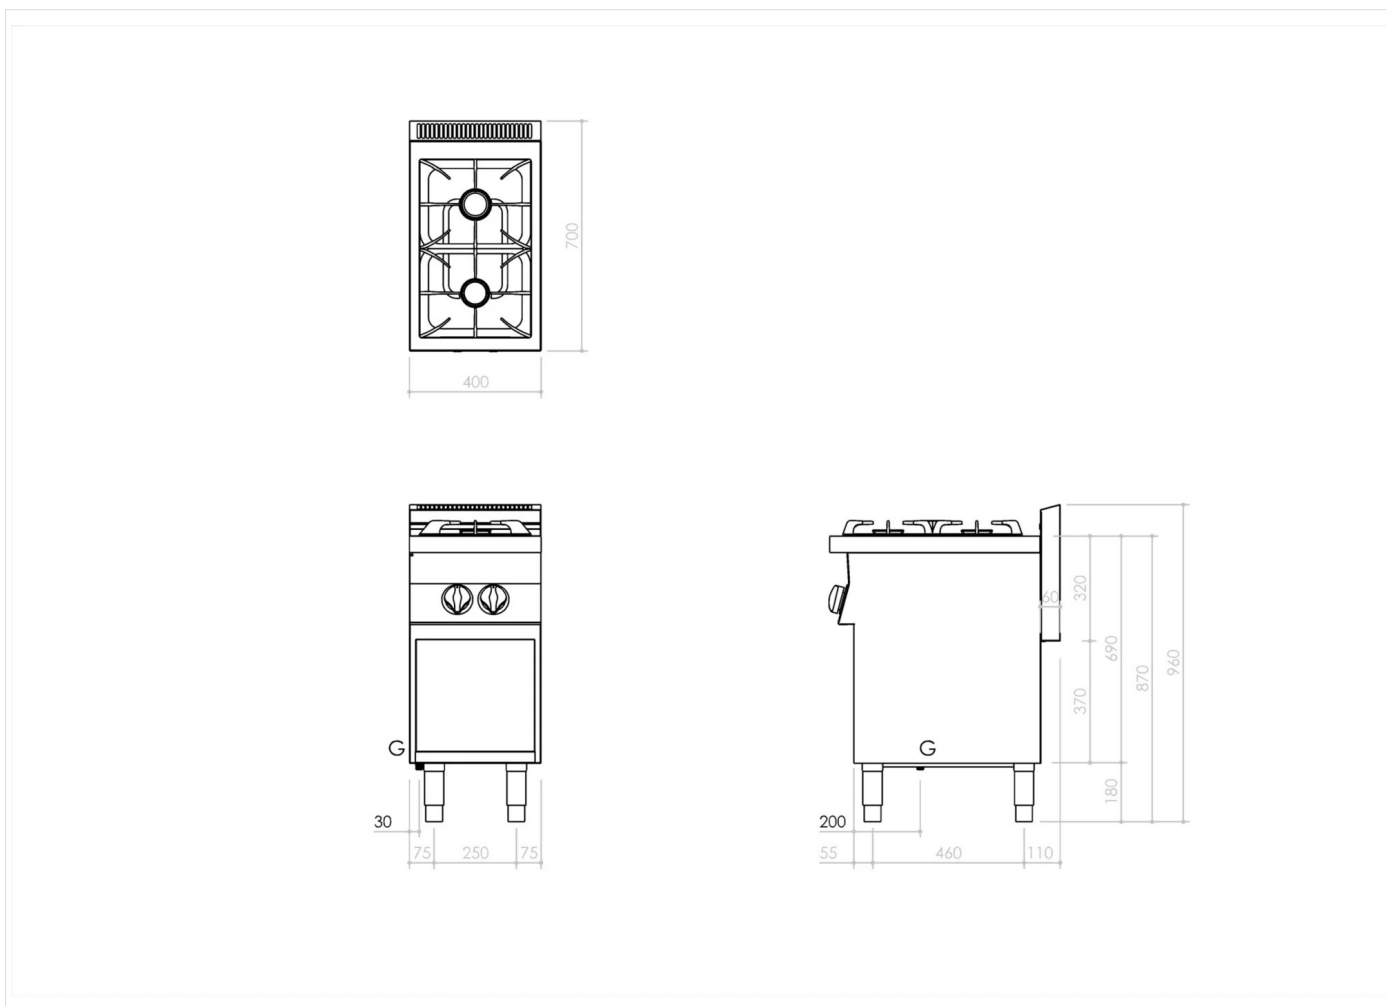

GAMMA	CODICE	MODELLO	FUNZIONE
MO - 70	CRI307100	NEC74GVG	Cucina gas

PRODOTTO

Piano cottura 2 fuochi gas su vano a giorno

GAMMA	CODICE	MODELLO	FUNZIONE
MO - 70	CR1307100	NEC74GVG	Cucina gas

PRODOTTO

Piano cottura 2 fuochi gas su vano a giorno

DATI TECNICI DI INSTALLAZIONE

(G) Arrivo Gas:

Ø1/2"