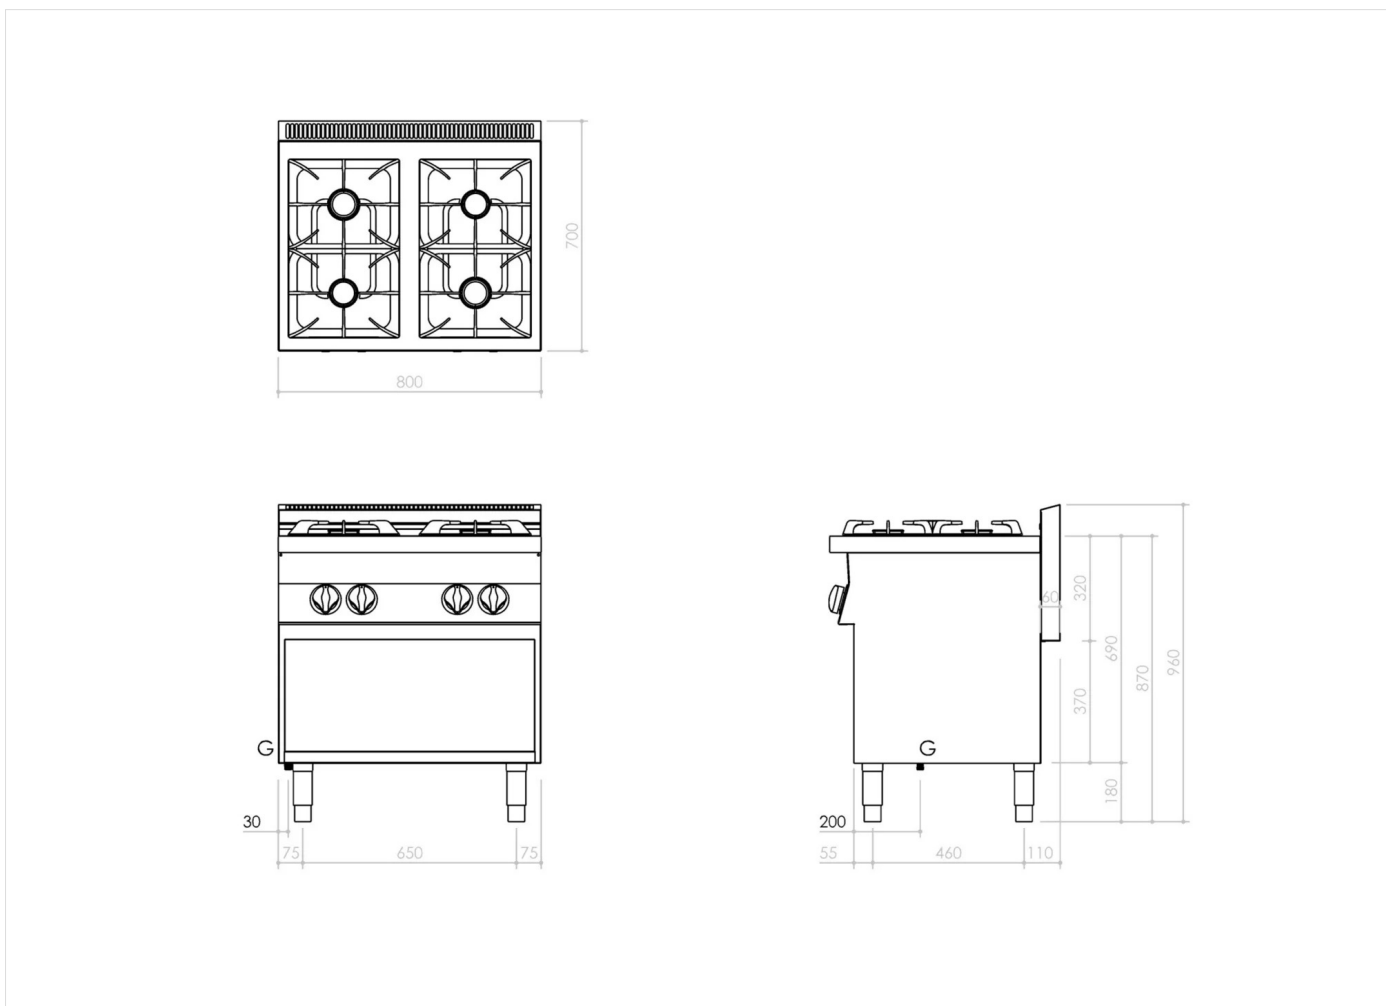

GAMMA

MO - 70

CODICE

CRI307110

MODELLO

NEC78GVG

FUNZIONE

Cucina gas

PRODOTTO

Piano cottura 4 fuochi gas su vano a giorno

GAMMA

MO - 70

CODICE

CRI307110

MODELLO

NEC78GVG

FUNZIONE

Cucina gas

PRODOTTO

Piano cottura 4 fuochi gas su vano a giorno

DETTAGLI

GAMMA	CODICE	MODELLO	FUNZIONE
MO - 70	CRI3O7110	NEC78GVG	Cucina gas

PRODOTTO

Piano cottura 4 fuochi gas su vano a giorno

DATI TECNICI DI INSTALLAZIONE

(G) Arrivo Gas:

Ø1/2"