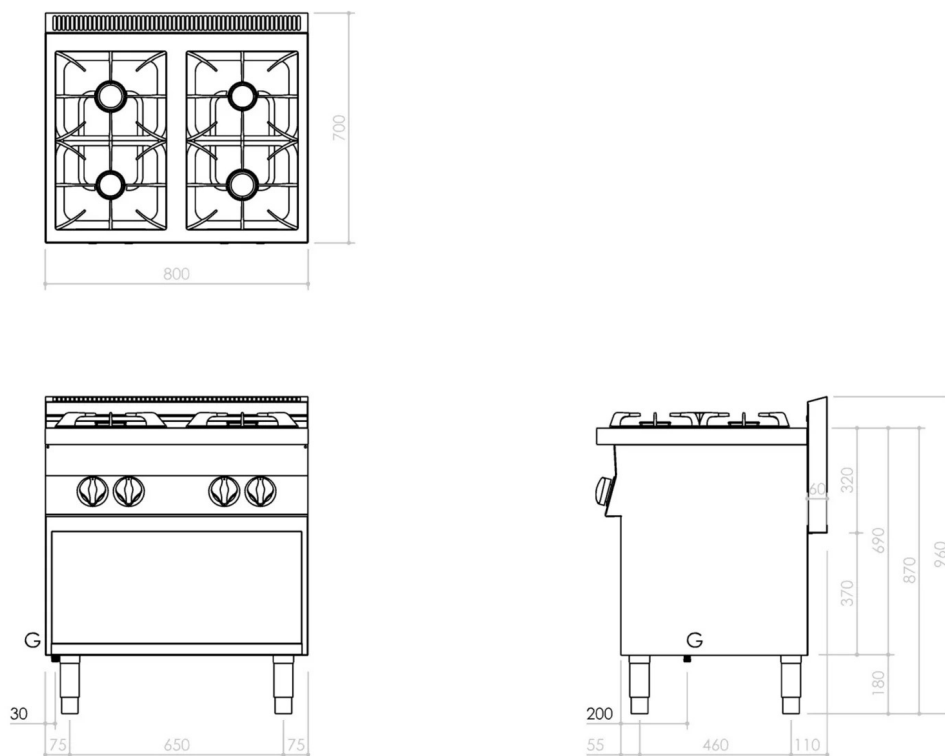

SERIE	ARTIKELNUMMER	MODELL	FUNKTION
MO - 70	CRI307110	NEC78GVG	Gasherde

PRODUKT

**Gasherde 4 Flammen auf Unterbau offen**

SERIE	ARTIKELNUMMER	MODELL	FUNKTION
MO - 70	CRI307110	NEC78GVG	Gasherde

PRODUKT  
**Gasherde 4 Flammen auf Unterbau offen**

#### DETAILS

SERIE	ARTIKELNUMMER	MODELL	FUNKTION
MO - 70	CRI307110	NEC78GVG	Gasherde

PRODUKT

**Gasherde 4 Flammen auf Unterbau offen**

**INSTALLATIONSANGABEN**

(G) Gasanschluss:  $\text{Ø}1\frac{1}{2}''$