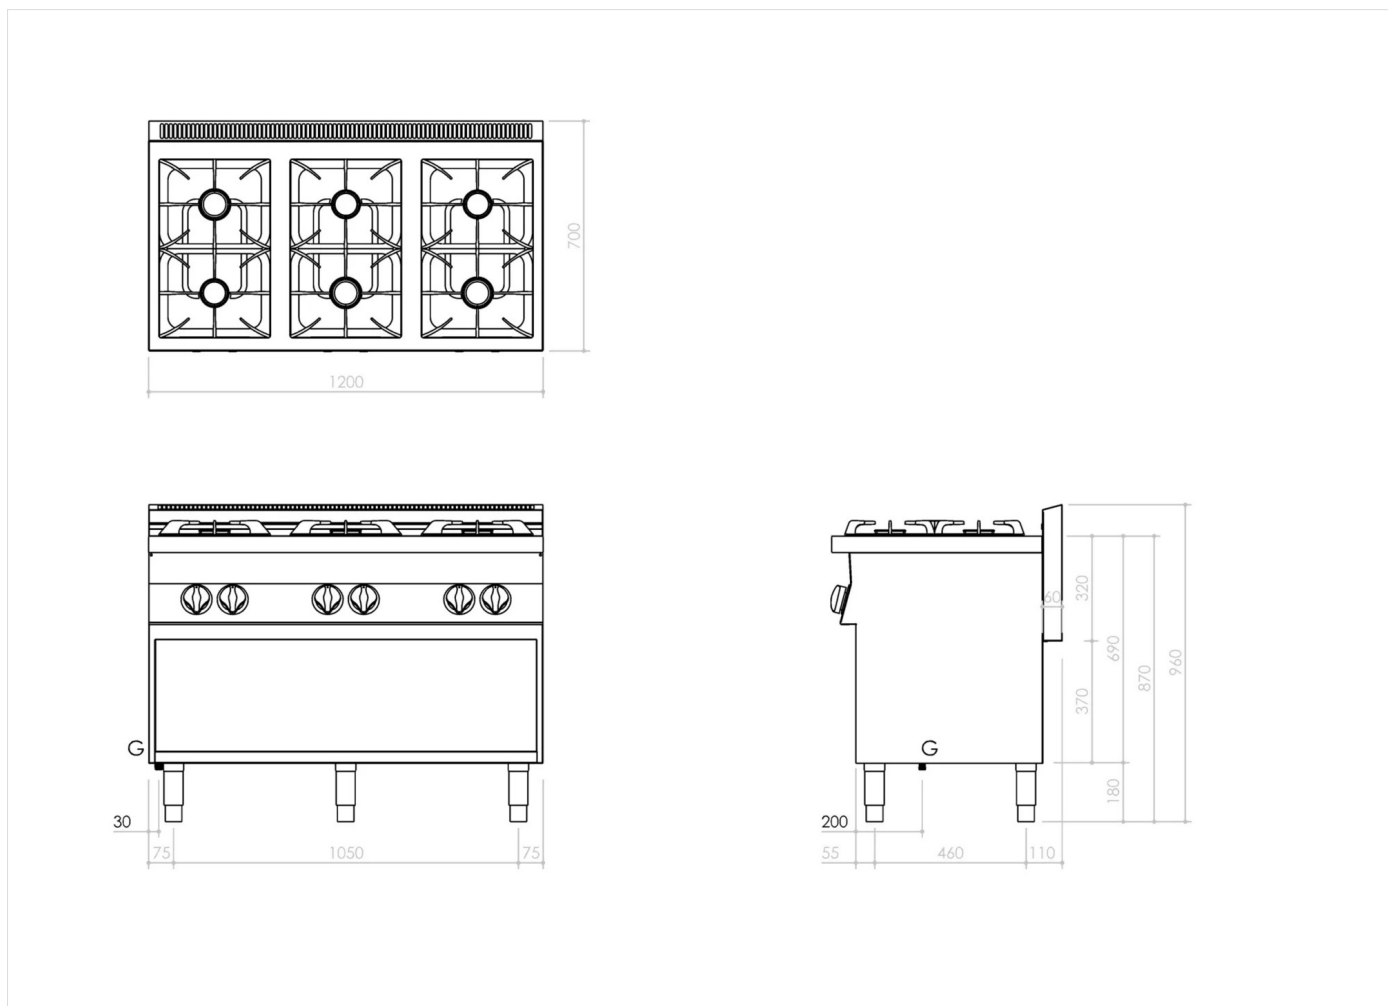

GAMMA	CODICE	MODELLO	FUNZIONE
MO - 70	CRI307120	NEC712GVG	<b>Cucina gas</b>

PRODOTTO

**Piano cottura 6 fuochi gas su vano a giorno**

GAMMA

MO - 70

CODICE

CRI307120

MODELLO

NEC712GVG

FUNZIONE

Cucina gas

PRODOTTO

Piano cottura 6 fuochi gas su vano a giorno

## DETTAGLI

GAMMA	CODICE	MODELLO	FUNZIONE
MO - 70	CR1307120	NEC712GVG	Cucina gas

PRODOTTO

**Piano cottura 6 fuochi gas su vano a giorno**

**DATI TECNICI DI INSTALLAZIONE**

(G) Arrivo Gas:  $\text{Ø}1/2''$