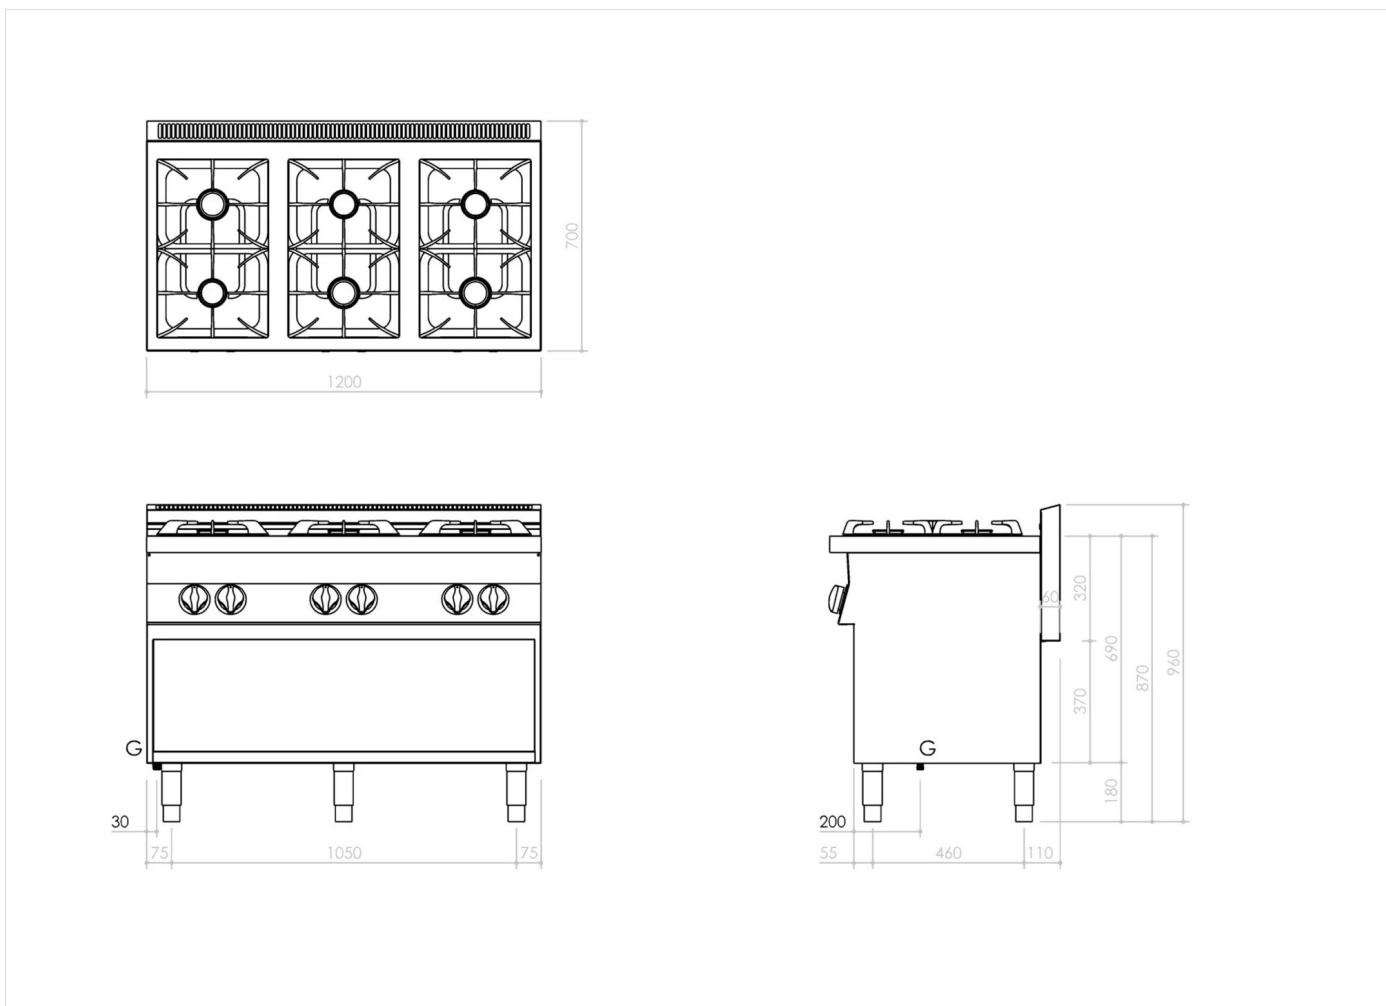

SERIE	ARTIKELNUMMER	MODELL	FUNKTION
MO - 70	CRI307120	NEC712GVG	Gasherde

PRODUKT

**Gasherde 6 Flammen auf Unterbau offen**

SERIE	ARTIKELNUMMER	MODELL	FUNKTION
MO - 70	CRI307I2O	NEC7I2GVG	Gasherde

PRODUKT

Gasherde 6 Flammen auf Unterbau offen

INSTALLATIONSANGABEN

(G) Gasanschluss:  $\text{\O}1/2''$