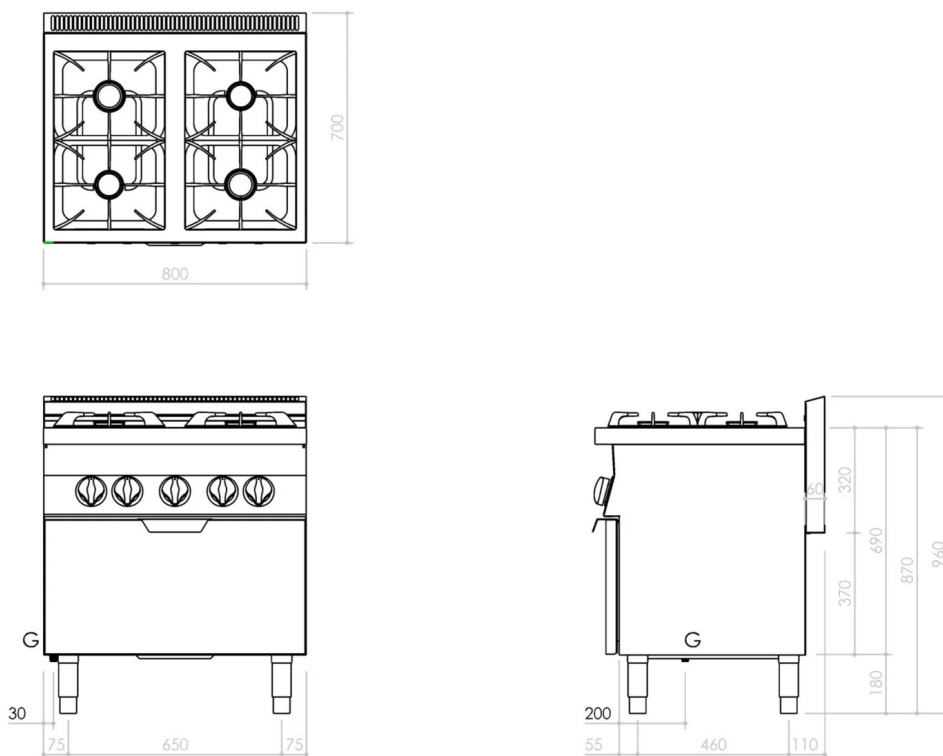

GAMMA

MO - 70

CODICE

CRI307130

MODELLO

NEC7FG8G

FUNZIONE

Cucina gas

FUNZIONE

Cucina gas

PRODOTTO

Piano cottura 4 fuochi gas su forno a gas

DETTAGLI

| GAMMA | CODICE | MODELLO | FUNZIONE |
|---------|-----------|----------|------------|
| MO - 70 | CRI307I3O | NEC7FG8G | Cucina gas |

PRODOTTO

Piano cottura 4 fuochi gas su forno a gas

DATI TECNICI DI INSTALLAZIONE

(G) Arrivo Gas:

Ø1/2"