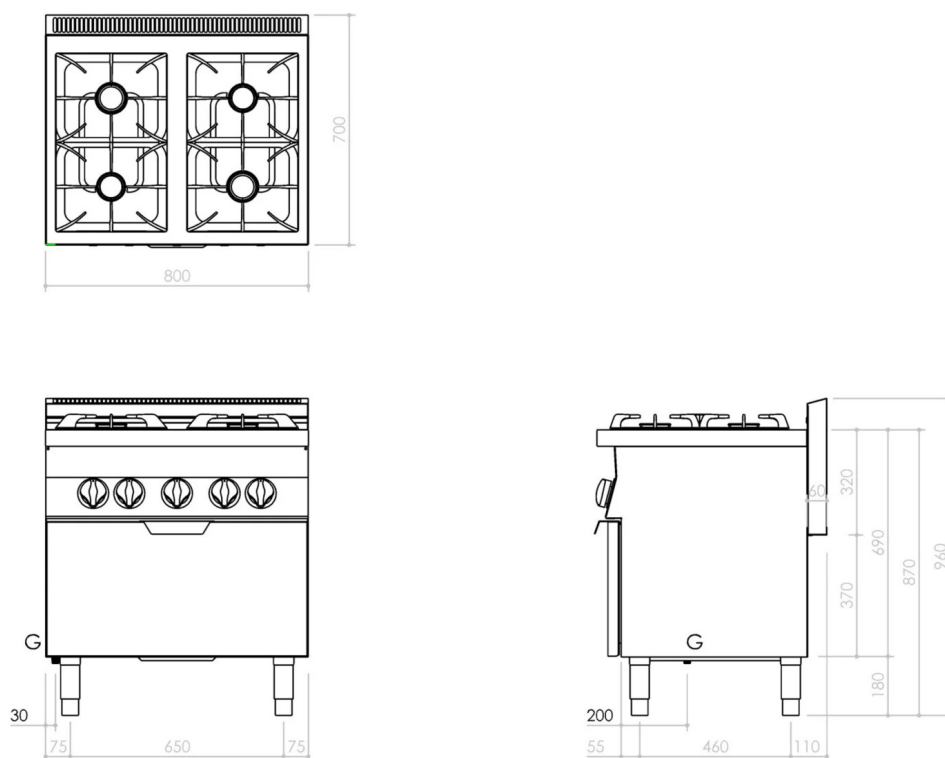

|         |               |          |          |
|---------|---------------|----------|----------|
| SERIE   | ARTIKELNUMMER | MODELL   | FUNKTION |
| MO - 70 | CRI307130     | NEC7FG8G | Gasherde |

PRODUKT

**Gasherde 4 Flammen auf Gas-Backofen**

| SERIE   | ARTIKELNUMMER | MODELL   | FUNKTION |
|---------|---------------|----------|----------|
| MO - 70 | CRI307I3O     | NEC7FG8G | Gasherde |

PRODUKT

**Gasherde 4 Flammen auf Gas-Backofen**

**INSTALLATIONSANGABEN**

(G) Gasanschluss:  $\text{Ø}1\frac{1}{2}''$