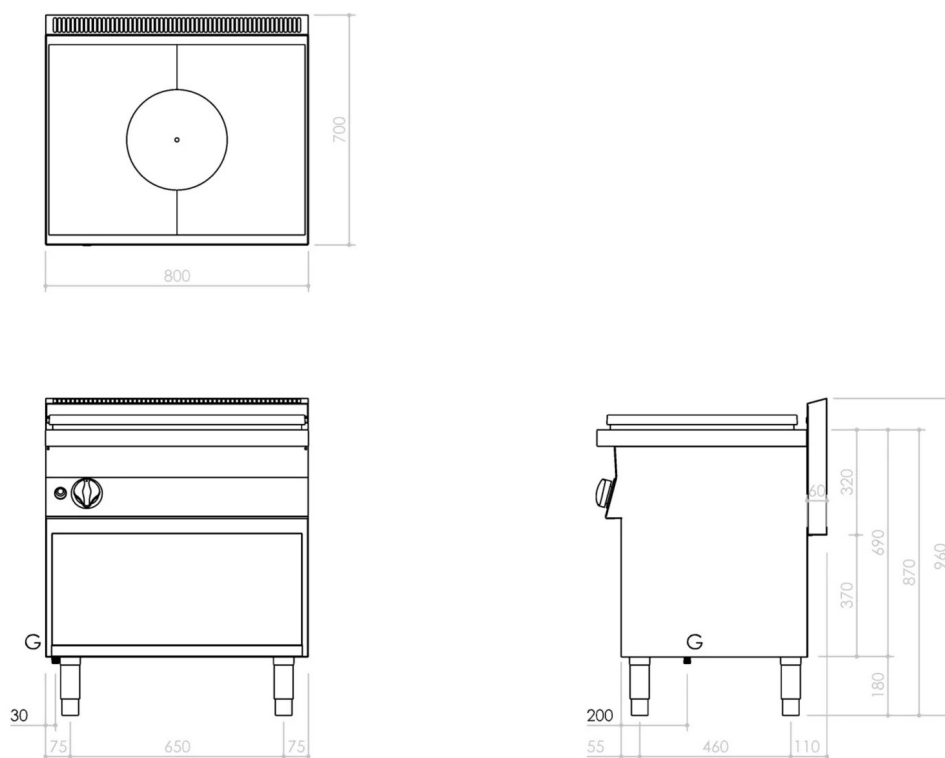

| | | | |
|---------|-----------|----------|-------------------------|
| GAMMA | CODICE | MODELLO | FUNZIONE |
| MO - 70 | CRI307200 | NET78GVG | Tuttapiastra Gas |

PRODOTTO

Tuttapiastra a gas su vano a giorno

| | | | |
|---------|-----------|----------|------------------|
| GAMMA | CODICE | MODELLO | FUNZIONE |
| MO - 70 | CRI307200 | NET78GVG | Tuttapiastra Gas |

PRODOTTO

Tuttapiastra a gas su vano a giorno

DATI TECNICI DI INSTALLAZIONE

(G) Arrivo Gas:

Ø1/2"