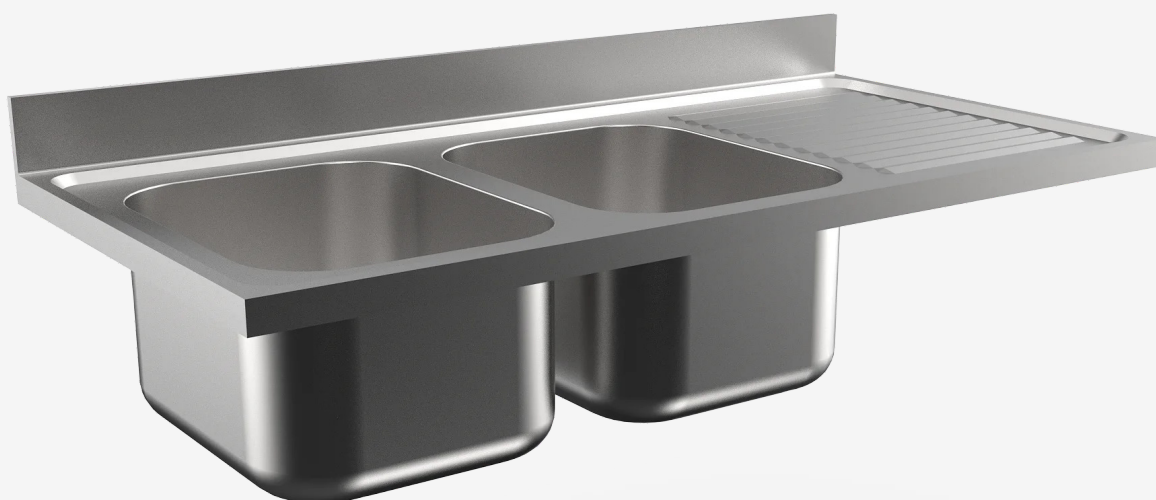

GAMMA

**Preparazione Modulare**

CODICE

**MA87617000**

MODELLO

**PLI424D**

PRODOTTO

**Piano lavatoio con 2 vasche mm. 400x500x250h. gocciolatoio dx.**

GAMMA

**Preparazione Modulare**

CODICE

**MA876I7000**

MODELLO

**PLI424D**

PRODOTTO

**Piano lavatoio con 2 vasche mm. 400x500x250h. gocciolatoio dx.**

**DATI TECNICI**

LARGHEZZA (mm):	<b>1400</b>
PROFONDITA' (mm):	<b>700</b>
ALTEZZA (mm):	<b>350</b>
PESO (Kg):	<b>48</b>
VOLUME (m <sup>3</sup> ):	<b>0.48</b>
DIM. VASCHE (mm):	<b>400x500x250h.</b>

**DESCRIZIONE**

Lavatoio con 2 vasche da mm 400x500x250h. Vasche con gocciolatoio dx. Piano di lavoro in acciaio in AISI 304 da 40 mm. di spessore, insonorizzato e dotato di vaso perimetrale. Completo di tubo troppo pieno e piletta di scarico da 1 1/2.