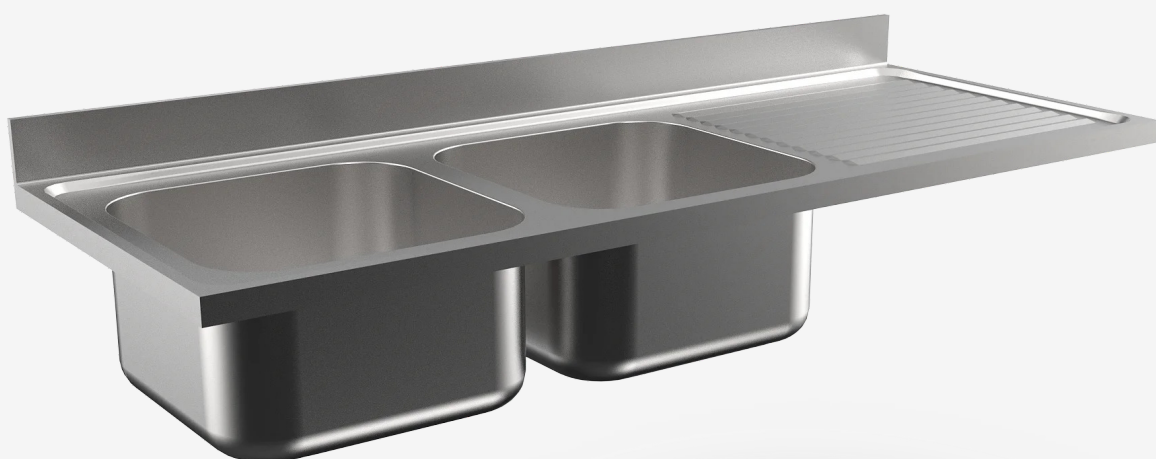

GAMMA

Preparazione Modulare

CODICE

MA87619000

MODELLO

PLI825D

PRODOTTO

Piano lavatoio con 2 vasche mm. 500x500x300h. gocciolatoio dx.

DATI TECNICI

LARGHEZZA (mm):	1800
PROFONDITA' (mm):	700
ALTEZZA (mm):	350
PESO (Kg):	58
VOLUME (m ³):	0.62
DIM. VASCHE (mm):	500x500x300h.

DESCRIZIONE

Lavatoio con 2 vasche da mm 500x500x300h. Vasche con gocciolatoio dx. Piano di lavoro in acciaio in AISI 304 da 40 mm. di spessore, insonorizzato e dotato di involucro perimetrale. Completo di tubo troppo pieno e piletta di scarico da 1 1/2.