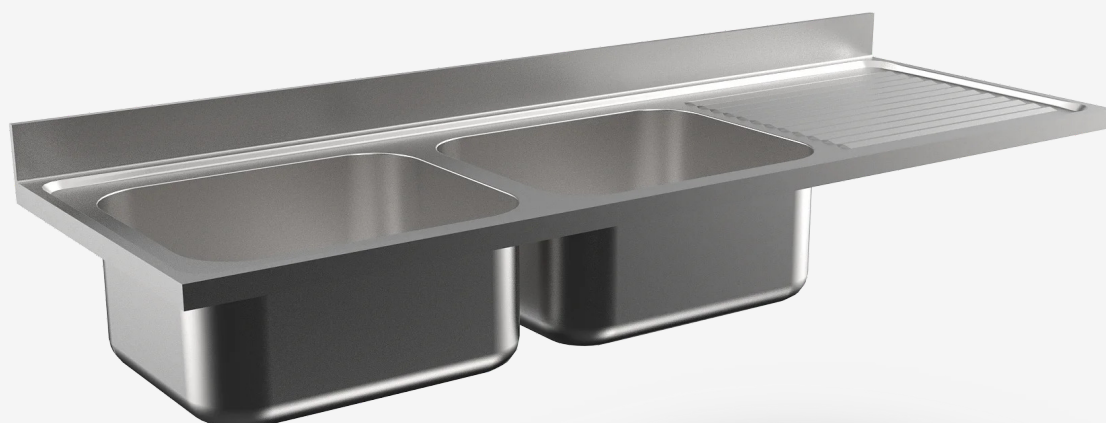

GAMMA

Preparazione Modulare

CODICE

MA87620000

MODELLO

PL2026D

PRODOTTO

Piano lavatoio con 2 vasche mm. 600x500x315h. gocciolatoio dx.

DATI TECNICI

LARGHEZZA (mm):	2000
PROFONDITA' (mm):	700
ALTEZZA (mm):	350
PESO (Kg):	62
VOLUME (m ³):	0.69
DIM. VASCHE (mm):	600x500x315h.

DESCRIZIONE

Lavatoio con 2 vasche da mm 600x500x315h. Vasche con gocciolatoio dx. Piano di lavoro in acciaio in AISI 304 da 40 mm. di spessore, insonorizzato e dotato di vaso perimetrale. Completo di tubo troppo pieno e piletta di scarico da 11/2.