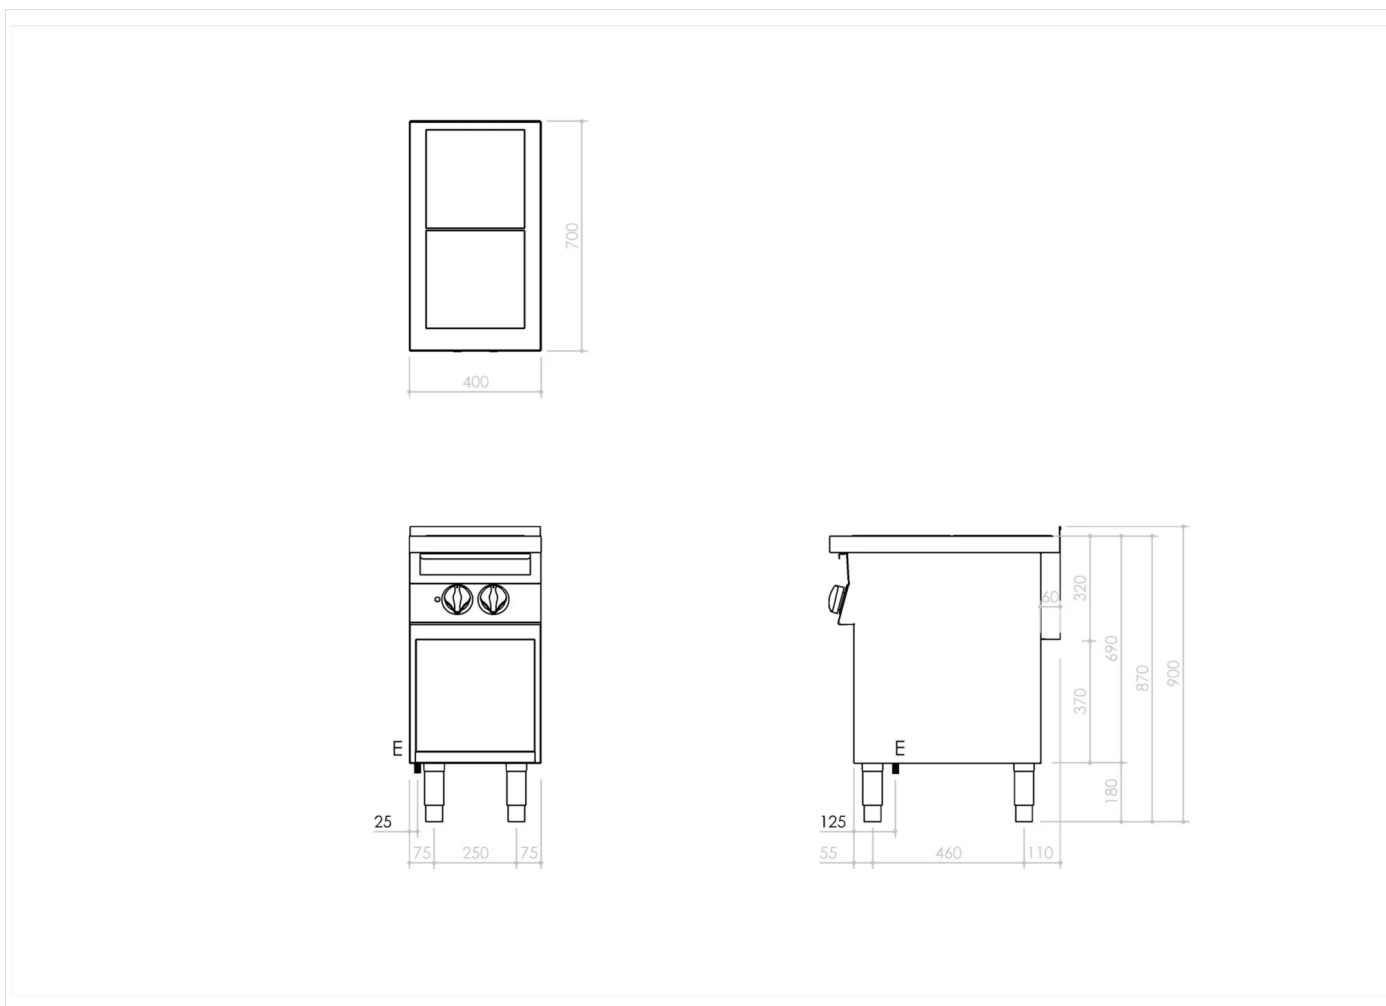

GAMMA	CODICE	MODELLO	FUNZIONE
MO - 70	CRI307180	NEC74ECVG	Piastre Elettriche Complanari

PRODOTTO

Piano cottura 2 piastre complanari elettriche su vano a giorno

GAMMA	CODICE	MODELLO	FUNZIONE
MO - 70	CRI307180	NEC74ECVG	Piastre Elettriche Complanari

PRODOTTO

Piano cottura 2 piastre complanari elettriche su vano a giorno

DETTAGLI

GAMMA CODICE MODELLO FUNZIONE
MO - 70 CRI307180 NEC74ECVG Piastre Elettriche Complanari

PRODOTTO

Piano cottura 2 piastre complanari elettriche su vano a giorno