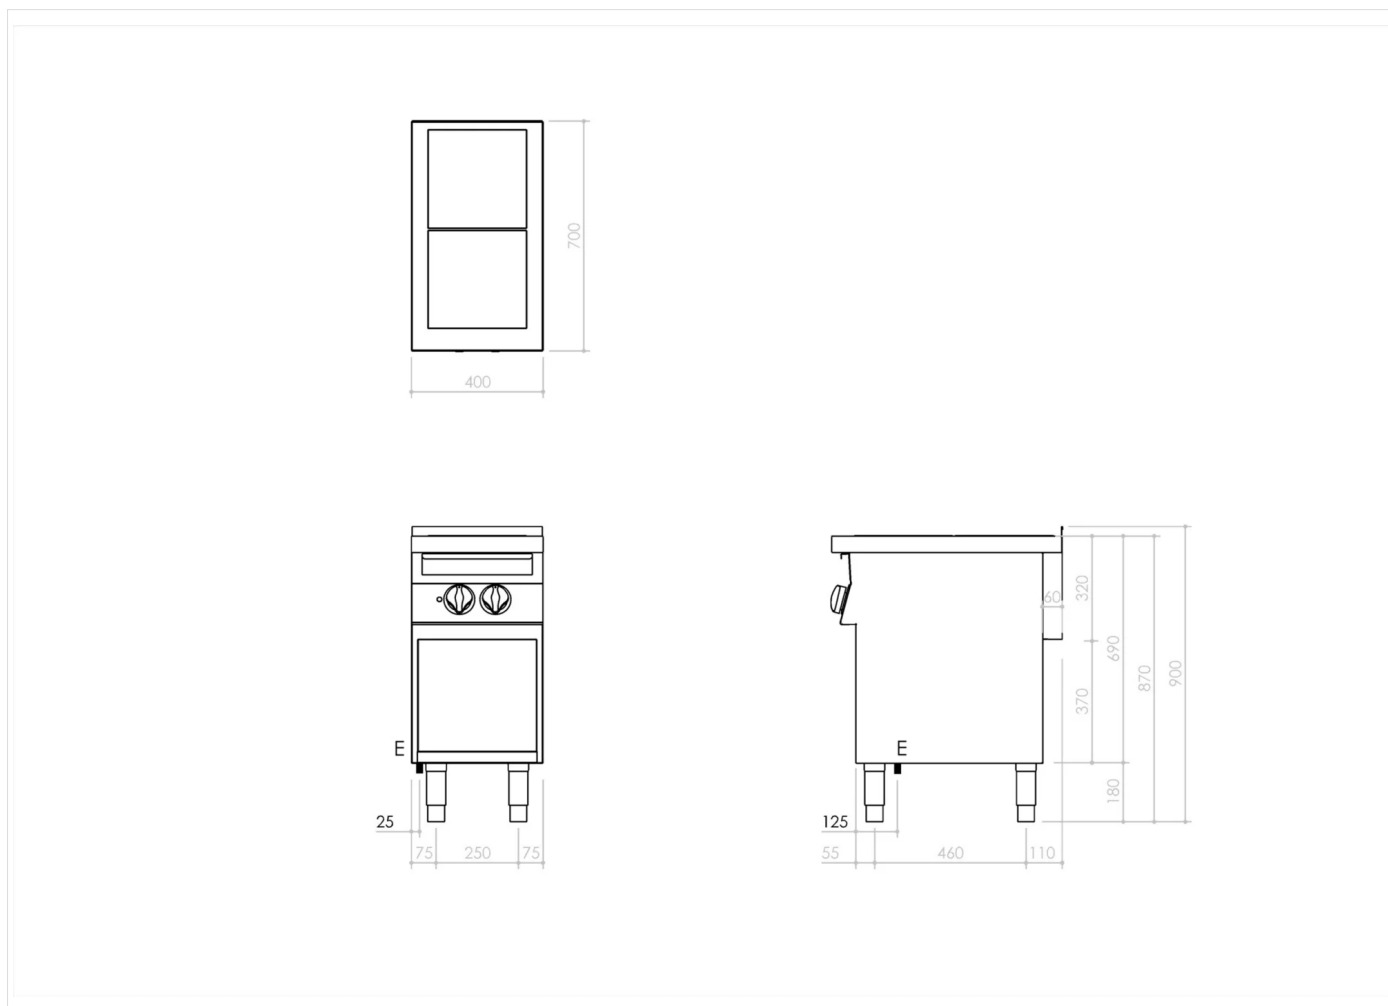

GAMA	CÓDIGO	MODELO	FUNCIÓN
MO - 70	CRI307180	NEC74ECVG	Placas Electrica Coplanares

PRODUCTO

**Cocina eléctrica sobre mueble abierto, 2 placas coplanares.**

GAMA	CÓDIGO	MODELO	FUNCIÓN
MO - 70	CR1307180	NEC74ECVG	Placas Electrica Coplanares

PRODUCTO

Cocina eléctrica sobre mueble abierto, 2 placas coplanares.

DETALLES

GAMA	CÓDIGO	MODELO	FUNCIÓN
MO - 70	CR1307180	NEC74ECVG	Placas Electrica Coplanares

PRODUCTO

Cocina eléctrica sobre mueble abierto, 2 placas coplanares.