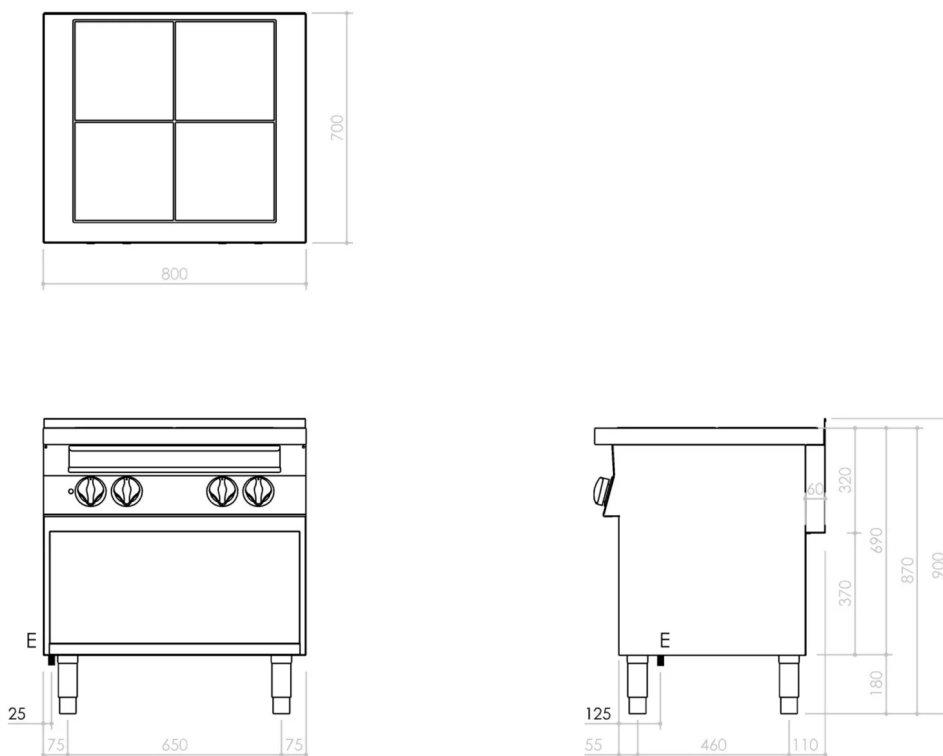

GAMMA	CODICE	MODELLO	FUNZIONE
MO - 70	CRI307190	NEC78ECVG	Piastre Elettriche Complanari

PRODOTTO

Piano cottura 4 piastre complanari elettriche su vano a giorno

GAMMA	CODICE	MODELLO	FUNZIONE
MO - 70	CRI307190	NEC78ECVG	Piastre Elettriche Complanari

PRODOTTO

Piano cottura 4 piastre complanari elettriche su vano a giorno

DETTAGLI

GAMMA CODICE MODELLO FUNZIONE
MO - 70 CRI307190 NEC78ECVG Piastre Elettriche Complanari

PRODOTTO

Piano cottura 4 piastre complanari elettriche su vano a giorno