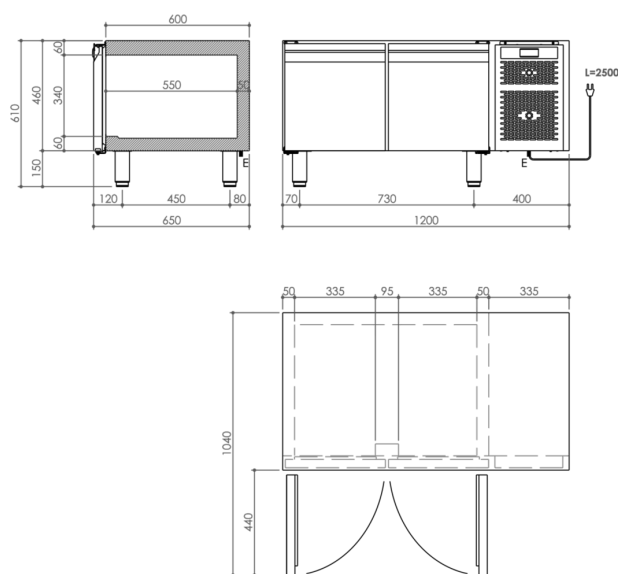

GAMMA	CODICE	MODELLO	FUNZIONE
MI - IIO	MACROOOO790	BRT2PTNSP	Basi Refrigerate

PRODOTTO

Base refrigerata -2+8°C 2 porte GN I/I senza piano

GAMMA	CODICE	MODELLO	FUNZIONE
MI - IIO	MACROOOO790	BRT2PTNSP	Basi Refrigerate

PRODOTTO

Base refrigerata -2+8°C 2 porte GN I/I senza piano

DATI TECNICI DI INSTALLAZIONE

(E) Allacciamento Elettrico:

VAC230 50Hz