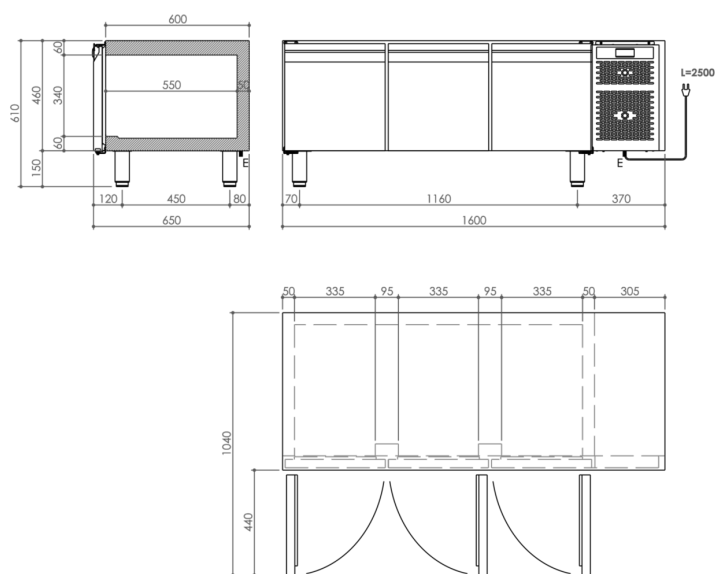

SERIE	ARTIKELNUMMER	MODELL	FUNKTION
MI - IIO	MACROOOO83O	BRT3PTNSP	Kühlunterbauten

PRODUKT

**Kühlunterbau -2°+8° C 3 Türen ohne Arbeitsplatte**

**INSTALLATIONSANGABEN**

(E) Elektroanschluss: VAC230 50Hz