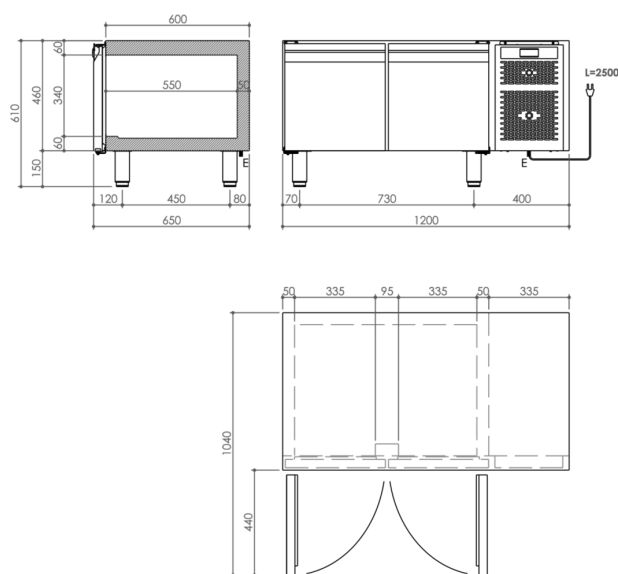

GAMMA	CODICE	MODELLO	FUNZIONE
MI - IIO	MACROOOO8IO	BRT2PBTSP	Basi Refrigerate

PRODOTTO

Base freezer -15-20°C 2 porte senza piano

GAMMA	CODICE	MODELLO	FUNZIONE
MI - IIO	MACROOOO8IO	BRT2PBTSP	Basi Refrigerate

PRODOTTO

Base freezer -15-20°C 2 porte senza piano

DATI TECNICI DI INSTALLAZIONE

(E) Allacciamento Elettrico:

VAC230 50Hz