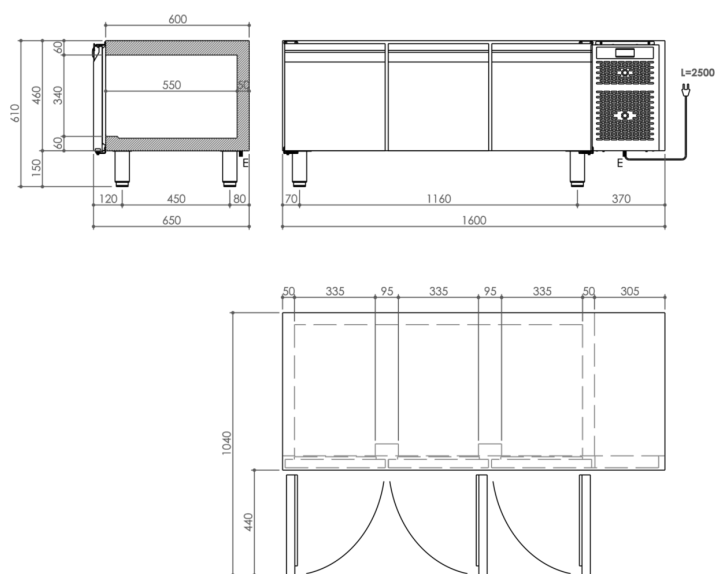

SERIE	ARTIKELNUMMER	MODELL	FUNKTION
MI - IIO	MACROOOO850	BRT3PBTSP	Kühlunterbauten

PRODUKT

Tiefkühlunterbau -15°-20°C 3 Türen ohne Arbeitsplatte

INSTALLATIONSANGABEN

(E) Elektroanschluss: **VAC230 50Hz**