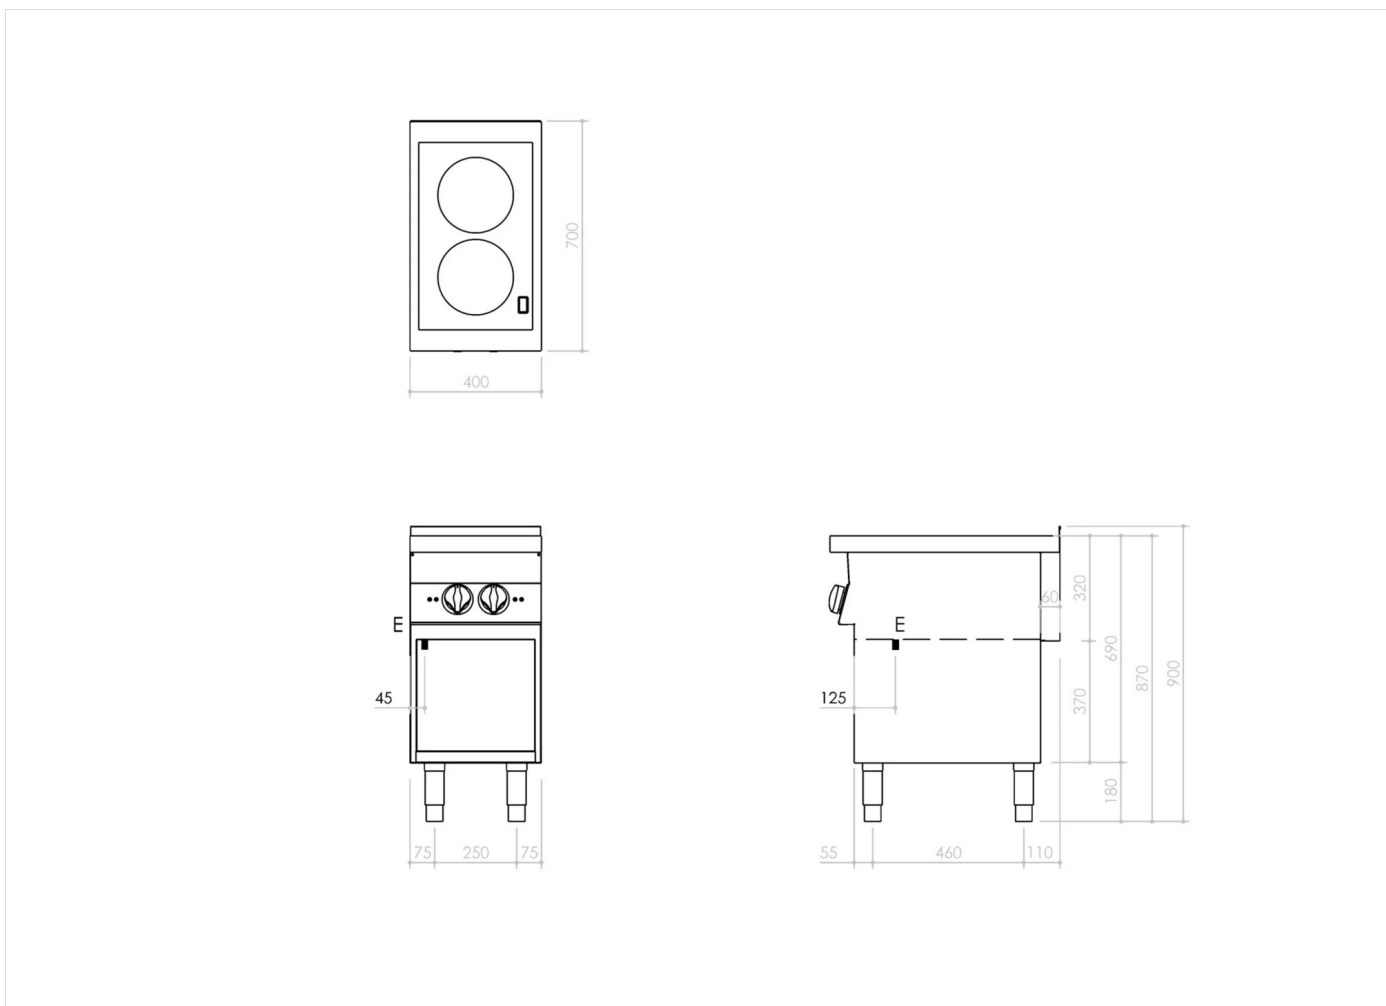

GAMMA	CODICE	MODELLO	FUNZIONE
MO - 70	CRI307060	NEI74EVG	Cucine a Induzione

PRODOTTO

Piano cottura a induzione 2 zone su vano a giorno

GAMMA	CODICE	MODELLO	FUNZIONE
MO - 70	CRI307060	NEI74EVG	Cucine a Induzione

PRODOTTO

Piano cottura a induzione 2 zone su vano a giorno

DATI TECNICI DI INSTALLAZIONE

(E) Allacciamento Elettrico: **380-415 V 3 50-60Hz**