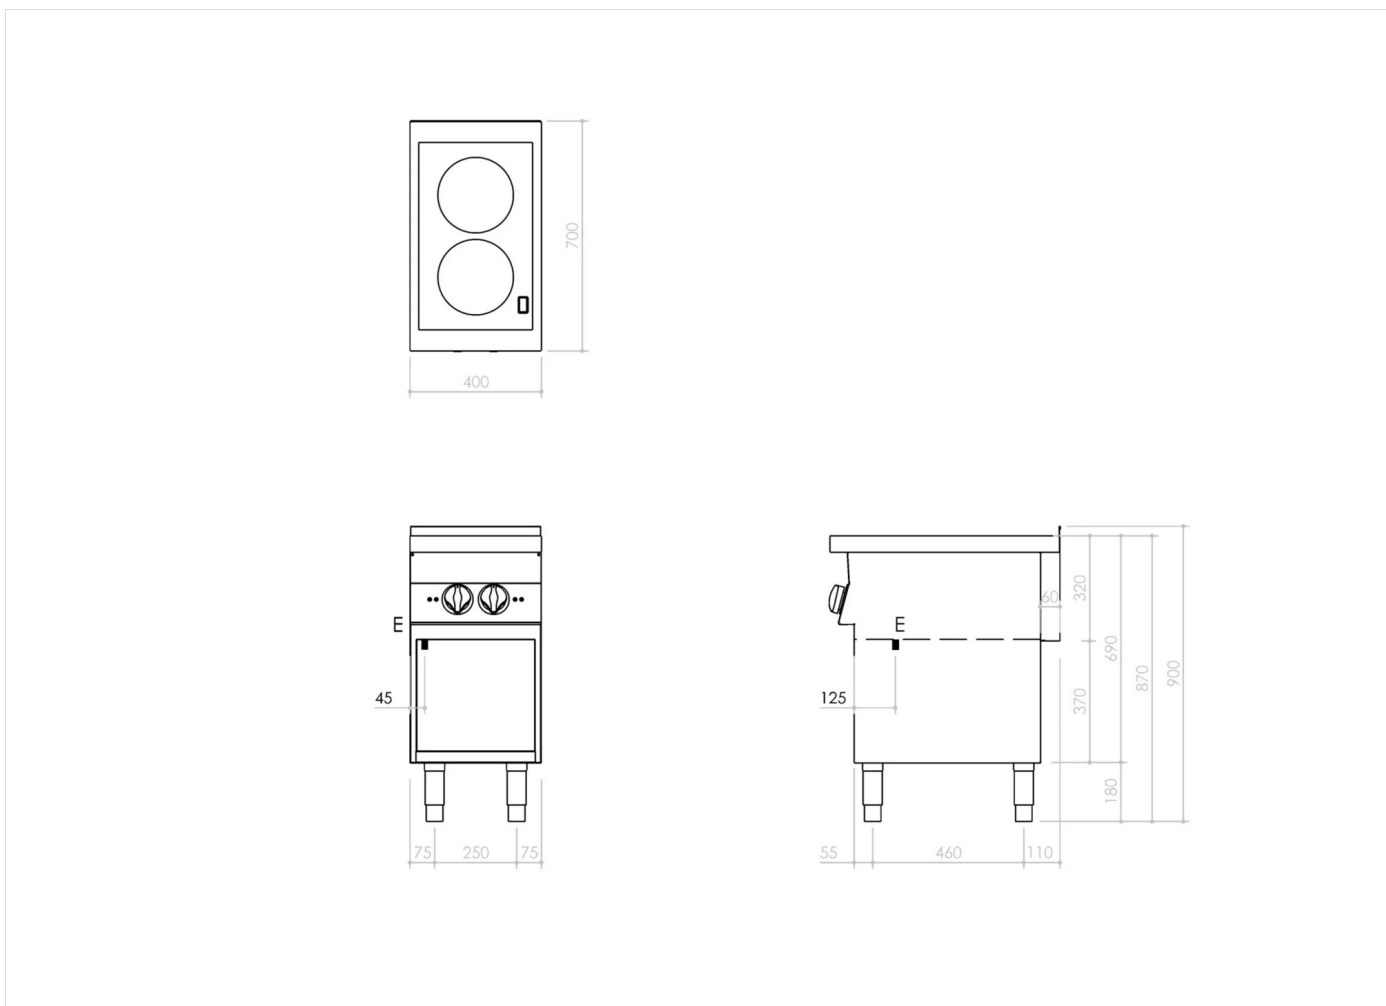

GAMA	CÓDIGO	MODELO	FUNCIÓN
MO - 70	CRI307060	NEI74EVG	Inducción

PRODUCTO

Cocina de inducción de 2 zonas montada sobre mueble abierto

GAMA	CÓDIGO	MODELO	FUNCIÓN
MO - 70	CR1307060	NEI74EVG	Inducción

PRODUCTO

Cocina de inducción de 2 zonas montada sobre mueble abierto

DETALLES TÉCNICOS DE INSTALACIÓN

(E) Conexión Eléctrica: **380-415 V 3 50-60Hz**