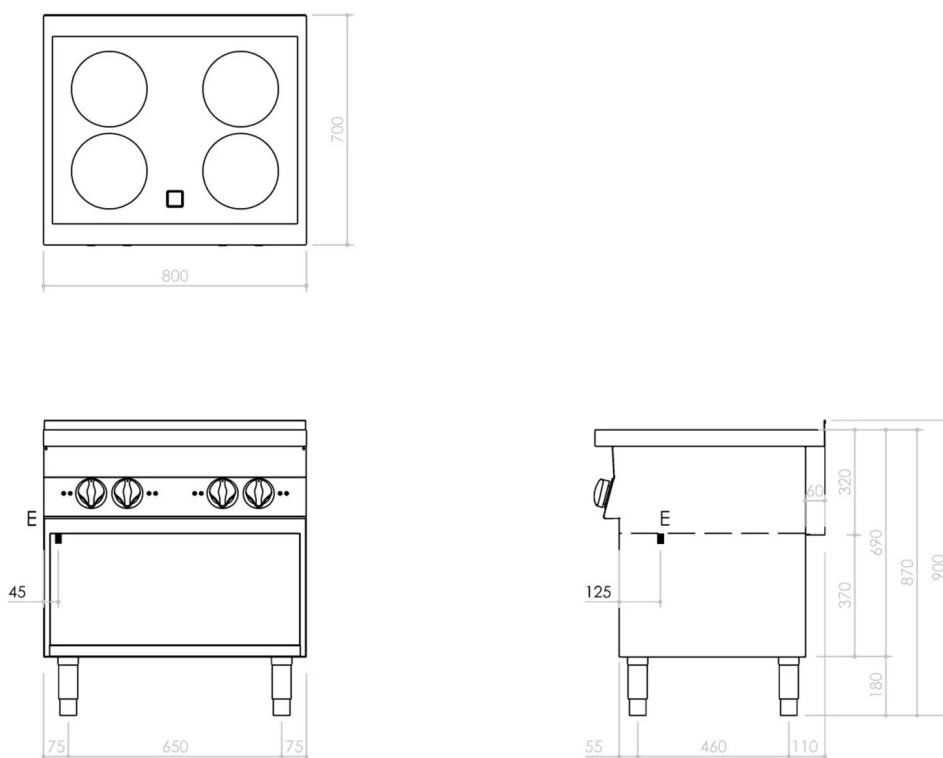

GAMMA	CODICE	MODELLO	FUNZIONE
MO - 70	CRI307070	NEI78EVG	Cucine a Induzione

PRODOTTO

Piano cottura a induzione 4 zone su vano a giorno

GAMMA	CODICE	MODELLO	FUNZIONE
MO - 70	CRI307070	NEI78EVG	Cucine a Induzione

PRODOTTO

Piano cottura a induzione 4 zone su vano a giorno

DATI TECNICI DI INSTALLAZIONE

(E) Allacciamento Elettrico: **380-415 V 3 50-60Hz**