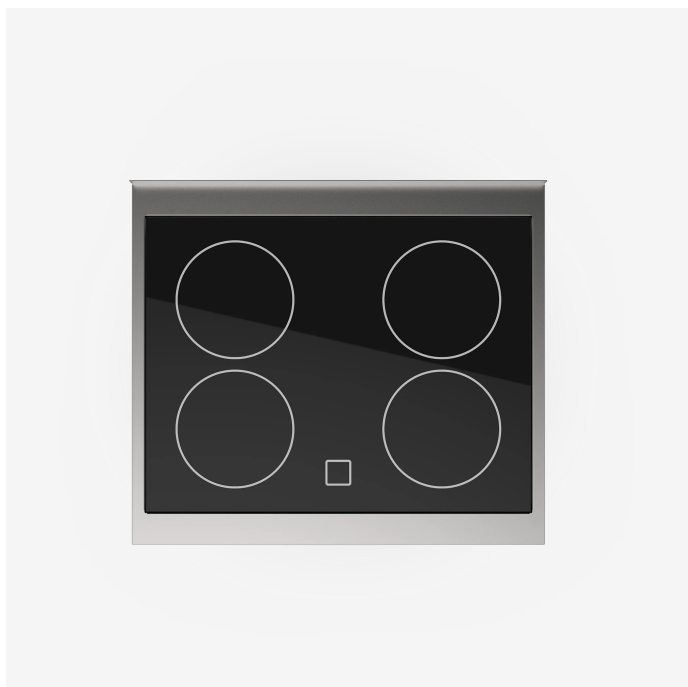

GAMA	CÓDIGO	MODELO	FUNCIÓN
MO - 70	CRI307070	NEI78EVG	Inducción

PRODUCTO

**Cocina de inducción de 4 zonas montada sobre mueble abierto**

GAMA	CÓDIGO	MODELO	FUNCIÓN
MO - 70	CRI307070	NEI78EVG	Inducción

PRODUCTO

Cocina de inducción de 4 zonas montada sobre mueble abierto

DETALLES

GAMA	CÓDIGO	MODELO	FUNCIÓN
MO - 70	CR1307070	NEI78EYG	Inducción

PRODUCTO

Cocina de inducción de 4 zonas montada sobre mueble abierto

DETALLES TÉCNICOS DE INSTALACIÓN