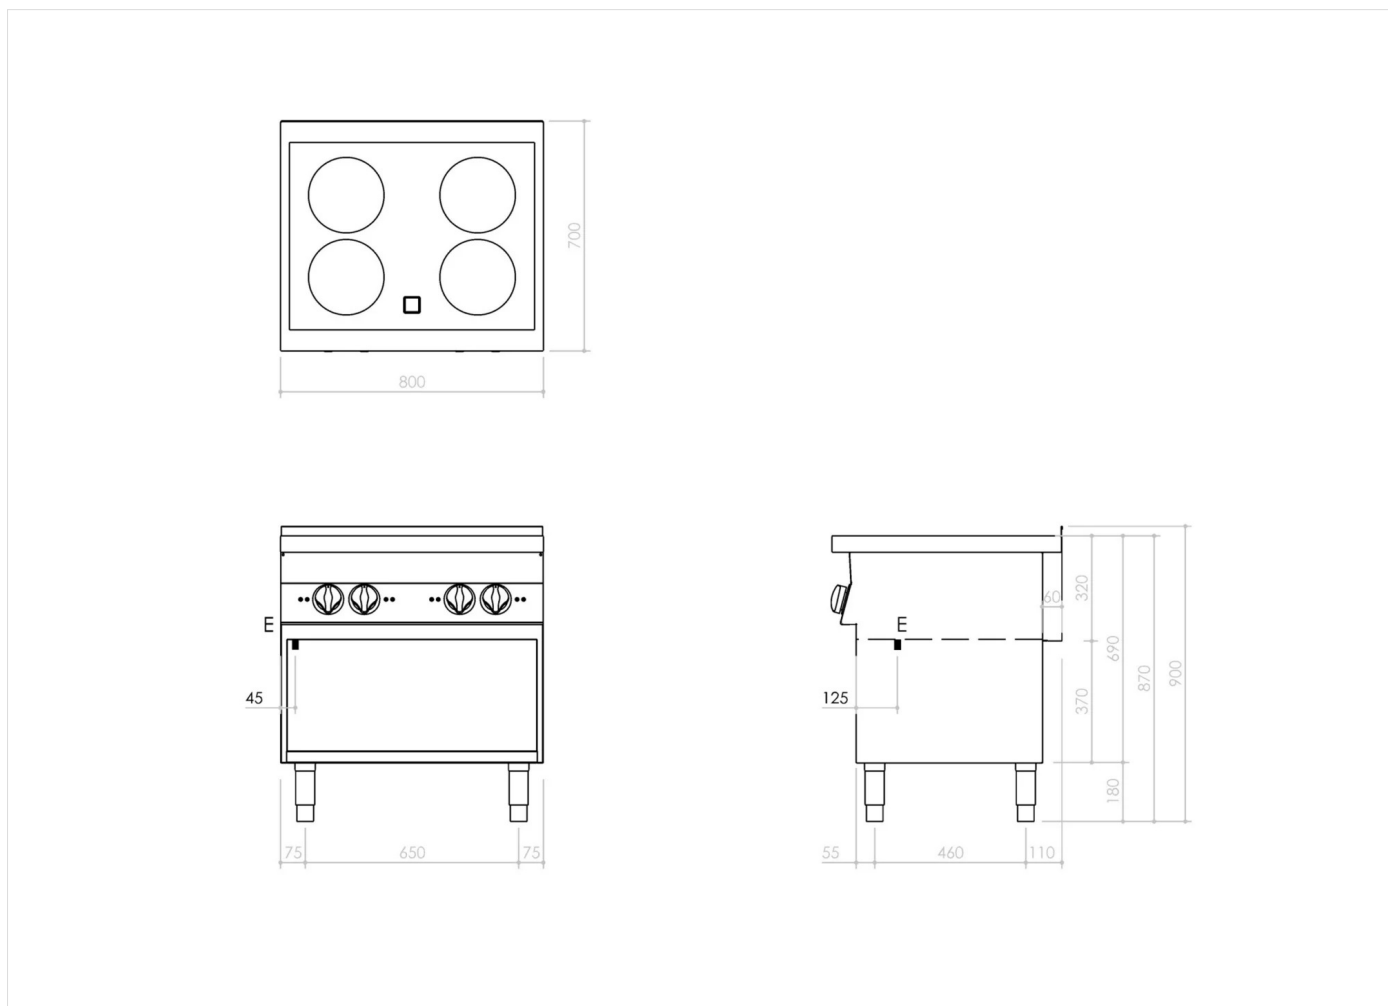

GAMA	CÓDIGO	MODELO	FUNCIÓN
MO - 70	CRI307070	NEI78EVG	Inducción

PRODUCTO

**Cocina de inducción de 4 zonas montada sobre mueble abierto**

GAMA	CÓDIGO	MODELO	FUNCIÓN
MO - 70	CRI307070	NEI78EVG	Inducción

PRODUCTO

Cocina de inducción de 4 zonas montada sobre mueble abierto

DETALLES

GAMA	CÓDIGO	MODELO	FUNCIÓN
MO - 70	CR1307070	NEI78EYG	Inducción

PRODUCTO

Cocina de inducción de 4 zonas montada sobre mueble abierto

DETALLES TÉCNICOS DE INSTALACIÓN