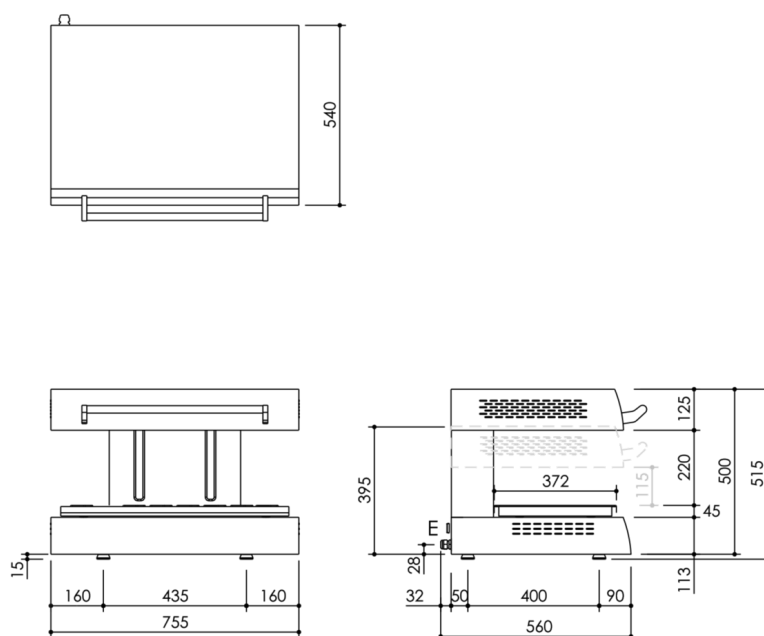

GAMMA	CODICE	MODELLO	FUNZIONE
MI - 90	MAMCOOO5280	SAE7	Salamandra

PRODOTTO

Salamandra elettrica con comandi elettronici da 750

GAMMA	CODICE	MODELLO	FUNZIONE
MI - 90	MAMCOOO5280	SAE7	Salamandra

PRODOTTO

Salamandra elettrica con comandi elettronici da 750

DATI TECNICI DI INSTALLAZIONE

(E) Allacciamento Elettrico: VAC400-3N 50/60Hz