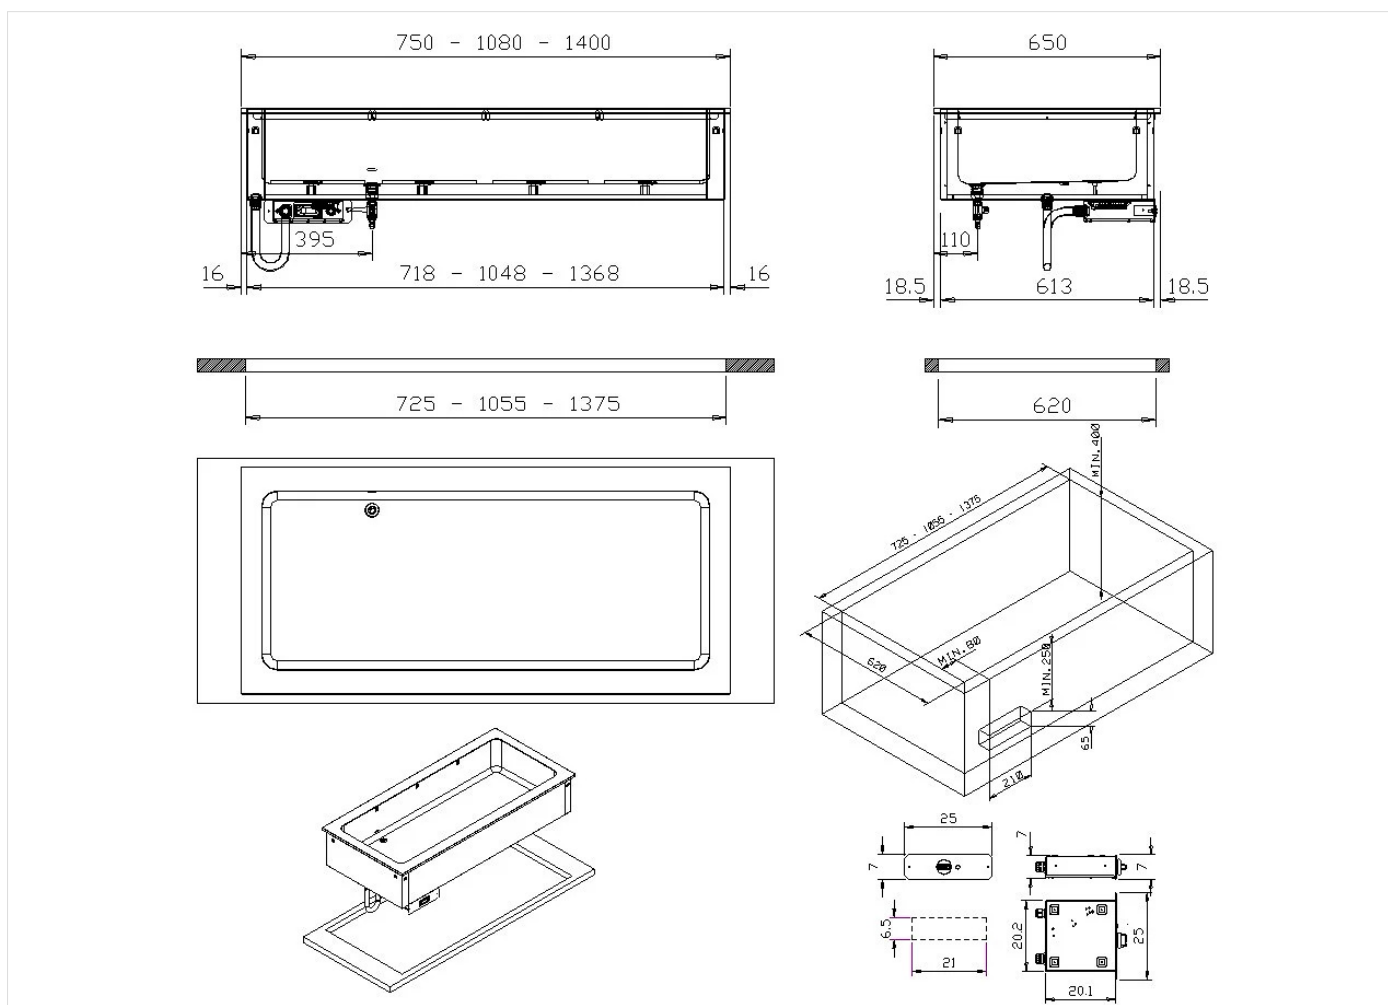

SERIE	ARTIKELNUMMER	MODELL	FUNKTION
Selbstbedienung Free-Flow 867	CRO5I5IOO	SDVCO8	Warmelemente drop-in

PRODUKT

Einbau-Bainmarie. Fassungsvermögen: 2 x GN I/I

INSTALLATIONSANGABEN

(E) Elektroanschluss:	VAC230 50/60Hz
(AF) Kaltwasserzulauf:	Ø3/4