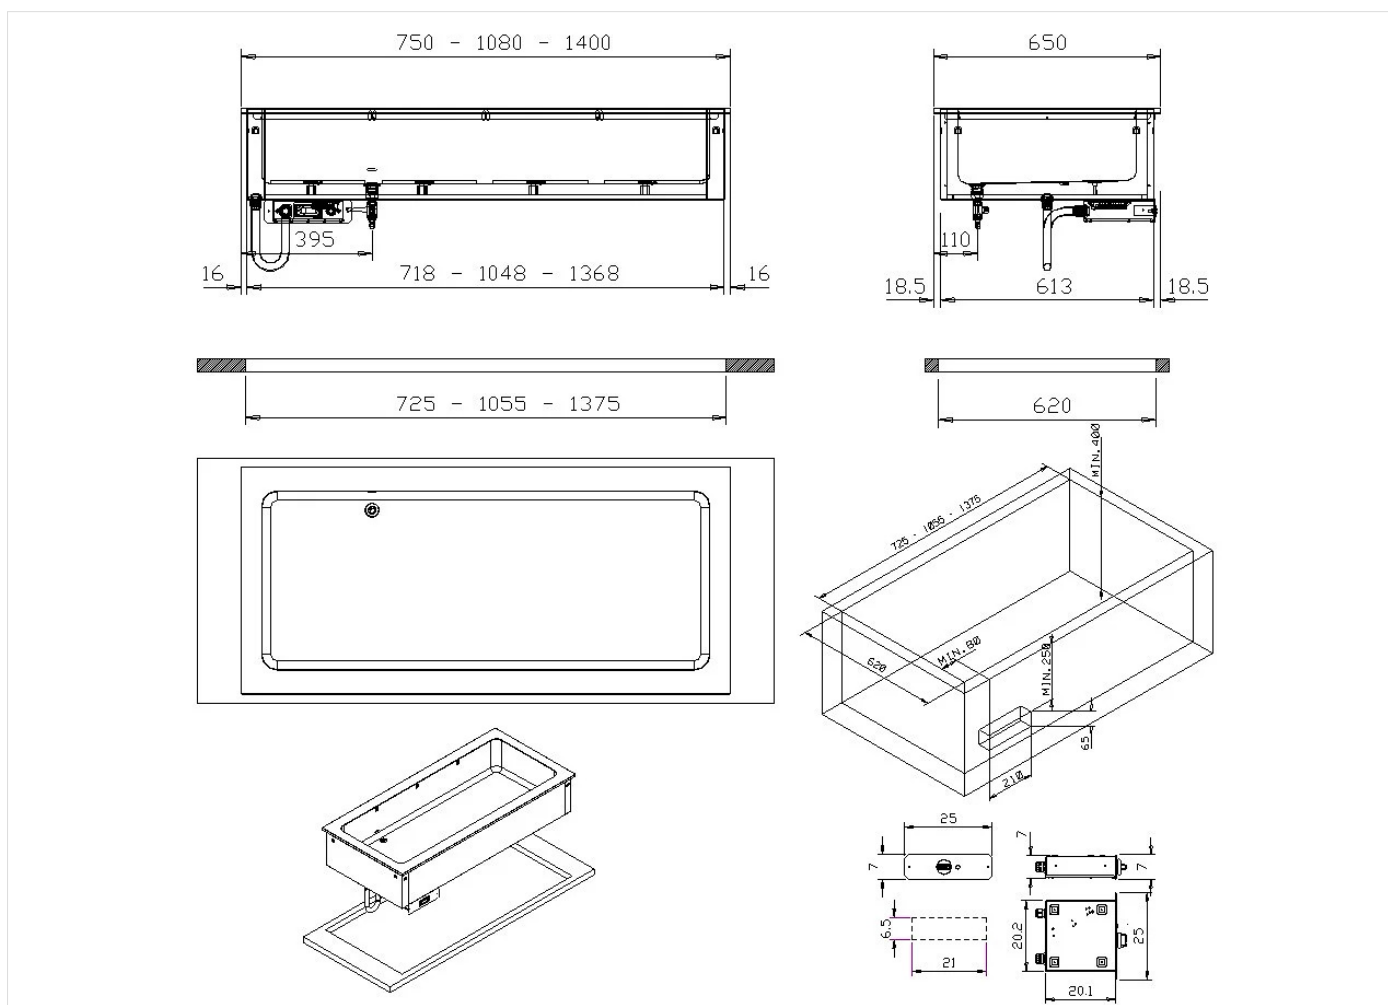

GAMME	CODE	MODÈLE	FONCTION
Self Service Free-Flow 867	CRO5I5I20	SDVCI5	Éléments chauds drop-in

ARTICLE

Élément bain-marie encastrable. Capacité cuve 4 bacs GN 1/1

DONNÉES TECHNIQUES D'INSTALLATION

(E) Raccordement électrique:	VAC230 50/60Hz
(AF) Arrivée d'eau froide:	Ø3/4