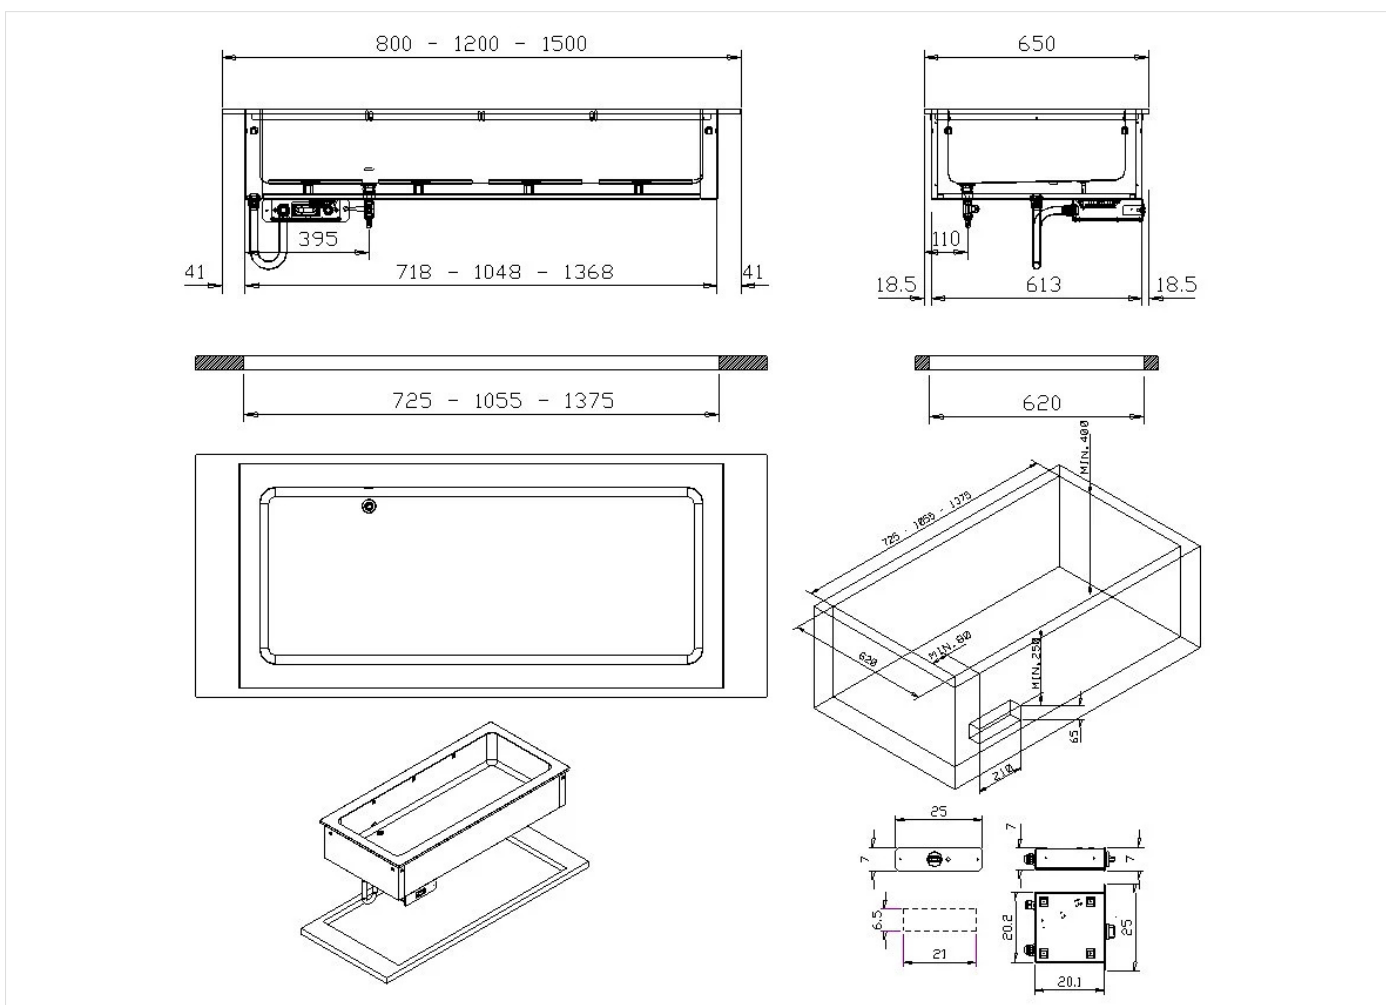

PRODUCTO

Baño maría con agua de encastre de 2 cubetas GN I/I, preparado para instalar cristal o estante superior

GAMA **Self Service Free-Flow 867** CÓDIGO **CRO5I5I69** MODELO **SDYCO8S** FUNCIÓN **Elementos Calientes de encastre**

PRODUCTO

Baño maría con agua de encastre de 2 cubetas GN I/I, preparado para instalar cristal o estante superior

DETALLES TÉCNICOS DE INSTALACIÓN

(E) Conexión Eléctrica: **VAC230 50/60Hz**
(AF) Llegada Agua Fría: **Ø3/4**