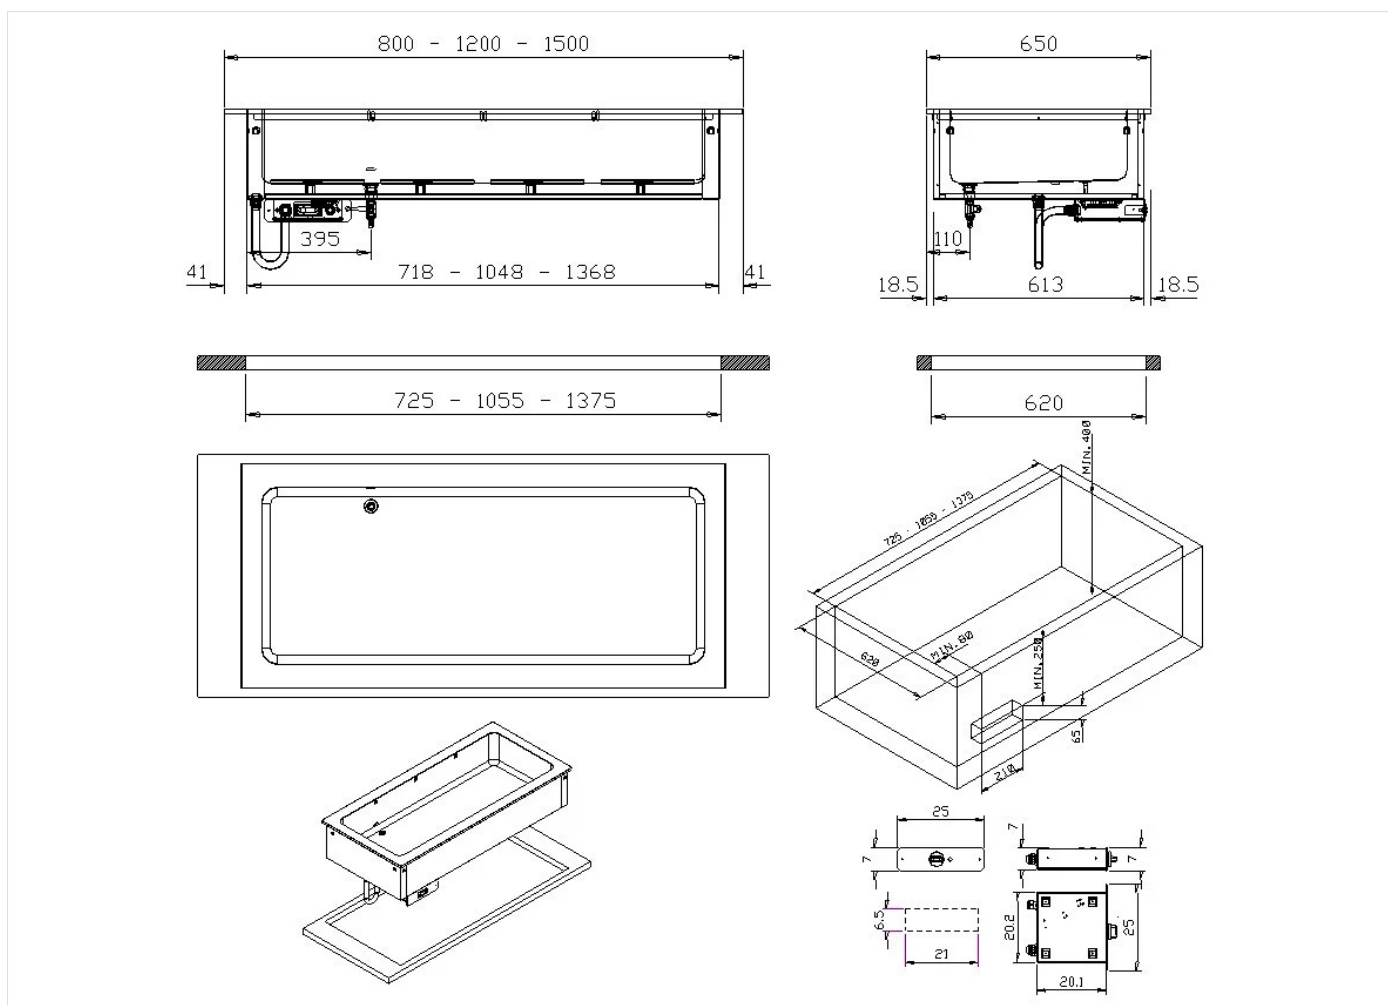

PRODUKT

**Einbau-Bainmarie. Fassungsvermögen: 3 x GN 1/1. Arbeitsplatte vorbereitet für den Aufsatz.**

SERIE	ARTIKELNUMMER	MODELL	FUNKTION
<b>Selbstbedienung Free-Flow 867</b>	<b>CRO515179</b>	<b>SDVC12S</b>	<b>Warmelemente drop-in</b>

PRODUKT

**Einbau-Bainmarie. Fassungsvermögen: 3 x GN I/I. Arbeitsplatte vorbereitet für den Aufsatz.**

**TECHNISCHE DATEN**

BREITE (mm):	<b>1220</b>
TIEFE (mm):	<b>650</b>
HÖHE (mm):	<b>260</b>
GEWICHT (Kg):	<b>65</b>
VOLUMEN (m <sup>3</sup> ):	<b>0.29</b>
GESAMT-WATT (kW):	<b>2.1</b>
NETZSPANNUNG (V):	<b>VAC230</b>

**BESCHREIBUNG**

Elektro Bain-Marie Fassungsvermögen 3 GN-Behälter I/I H=200 mm drop-in. Temperaturregelung mit elektromechanischem Thermostat von 30 bis 90 °C, Hauptschalter, Kontrollleuchte, Sicherheitsthermostat, Digitalthermometer für Anzeige der Beckentemperatur. Arbeitsplatte mit gerader Kante H=15 mm, Materialstärke 1,2 mm. Vorgerüstet für Glasaufsatz. Bedienblende im Lieferumfang enthalten.

**INSTALLATIONSANGABEN**

(E) Elektroanschluss:	VAC230 50/60Hz
(AF) Kaltwasserzulauf:	Ø3/4