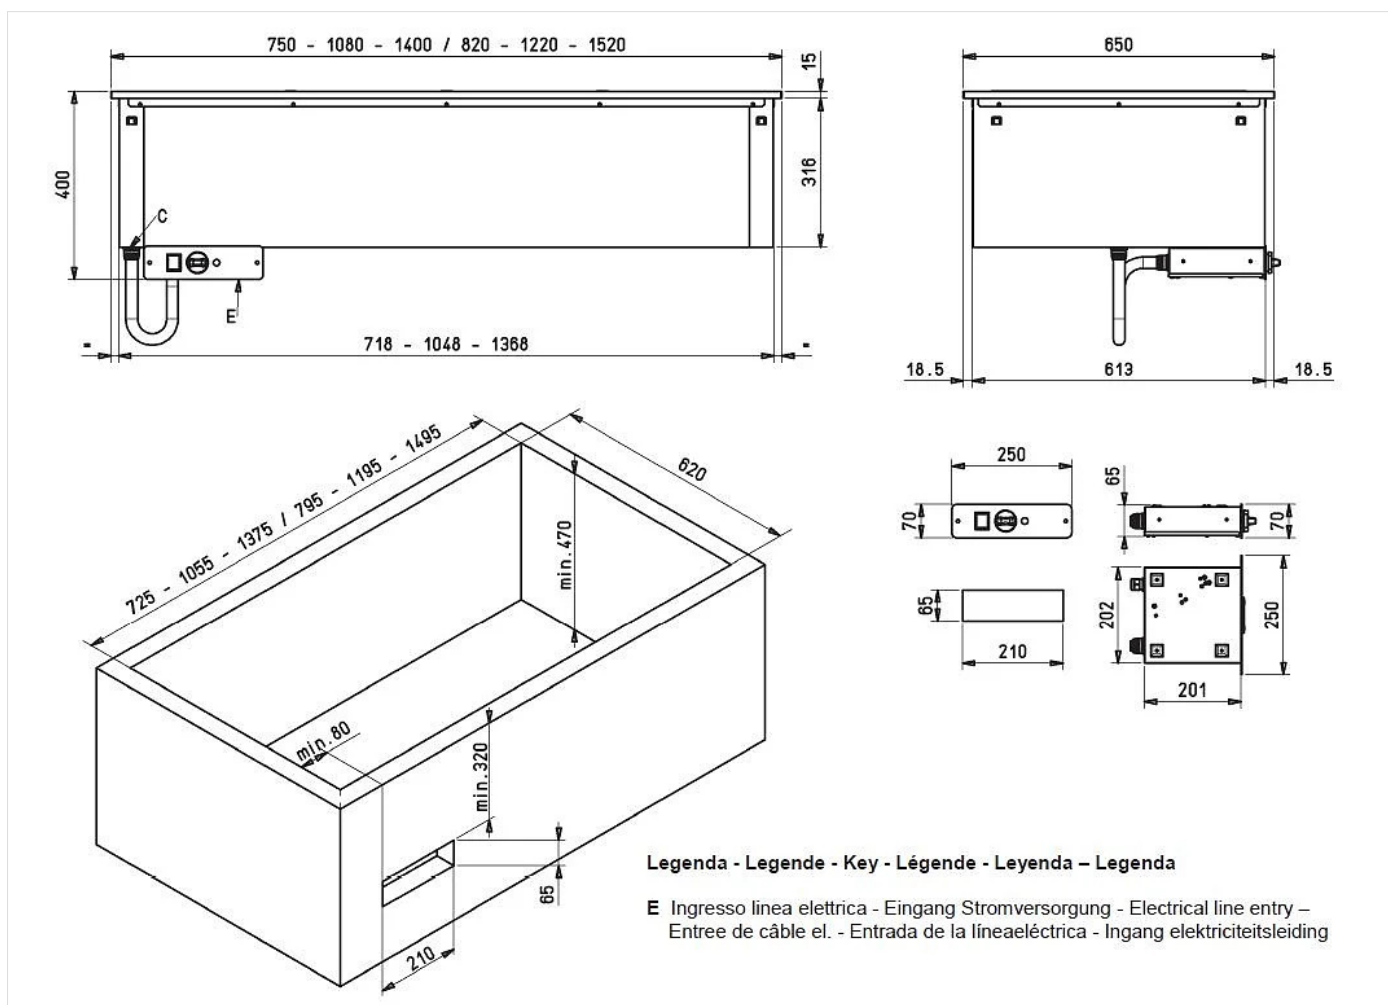

GAMMA

**Self Service Free-Flow 867**

CODICE

**CRO955150**

MODELLO

**SDVVC12**

FUNZIONE

**Elementi caldi drop-in**

PRODOTTO

**Elemento caldo ventilato da incasso. Capacità vasca 3 bacinelle GN I/1**

GAMMA

Self Service Free-Flow 867

CODICE

CRO955150

MODELLO

SDVVC12

FUNZIONE

Elementi caldi drop-in

PRODOTTO

Elemento caldo ventilato da incasso. Capacità vasca 3 bacinelle GN I/I