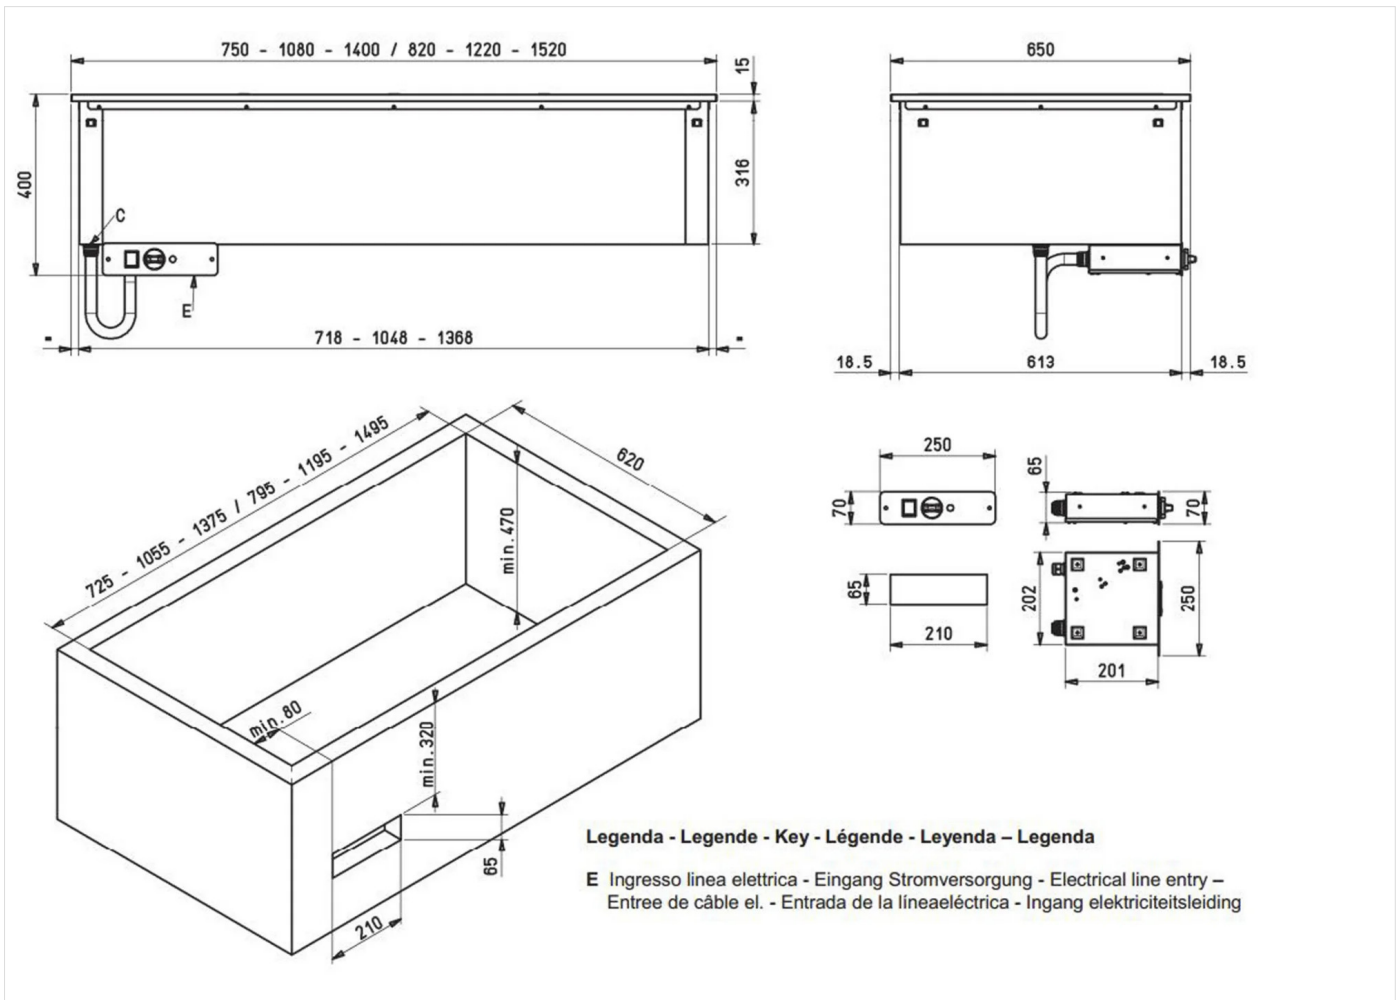

SERIE	ARTIKELNUMMER	MODELL	FUNKTION
Selbstbedienung Free-Flow 867	CRO955160	SDVVC15	Warmelemente drop-in

PRODUKT

Einbau-Bainmarie trocken, Umluft. Fassungsvermögen: 4 x GN I/I

INSTALLATIONSANGABEN

(E) Elektroanschluss: VAC230 50/60Hz