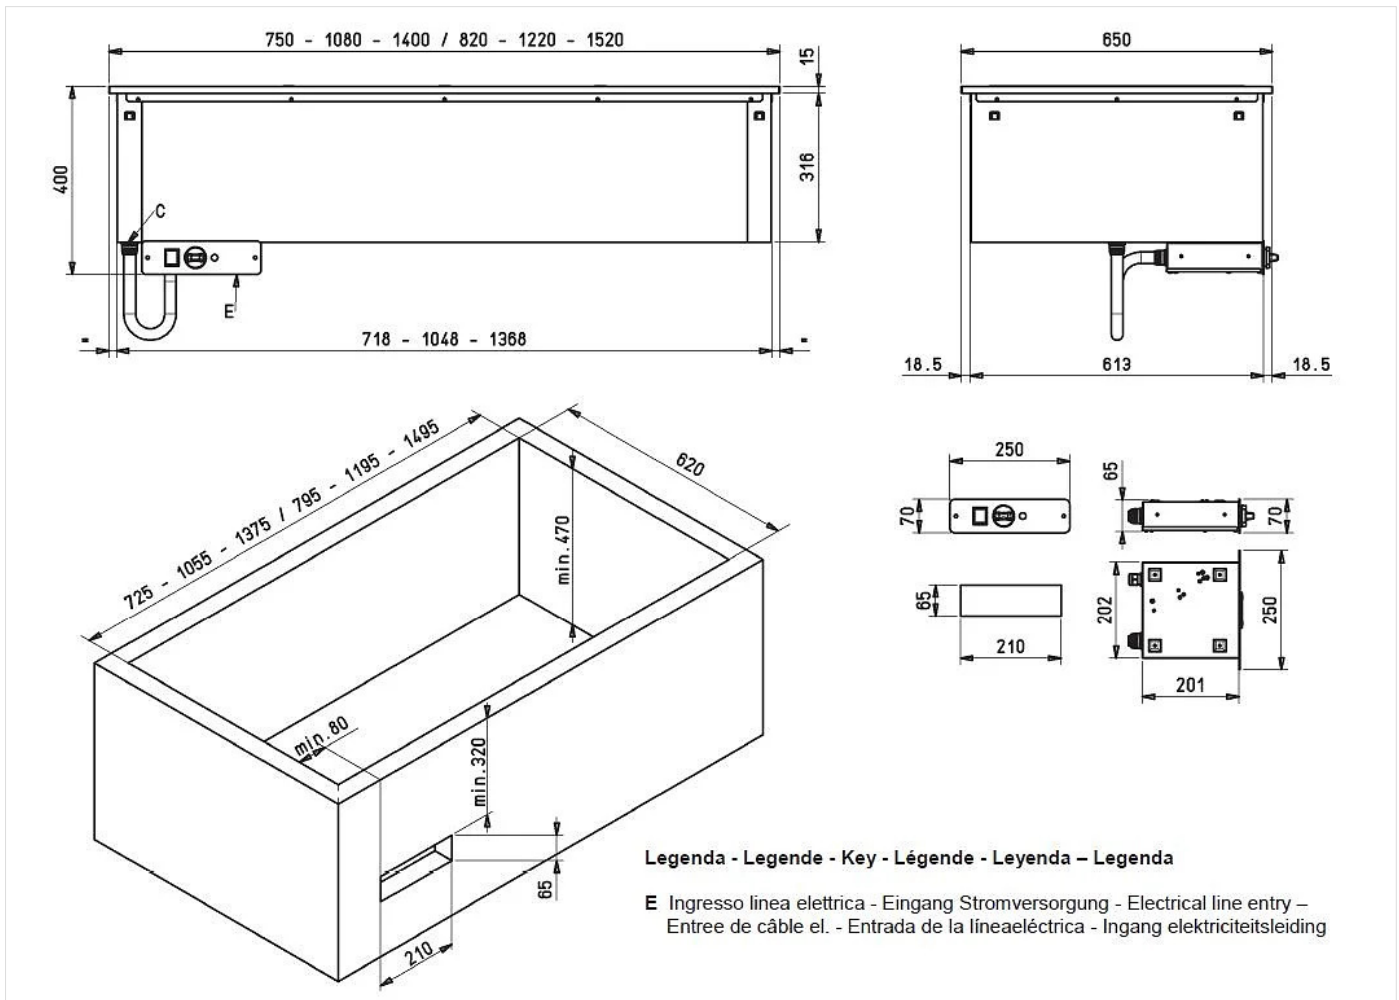

**TECHNISCHE DATEN**

BREITE (mm):	<b>1220</b>
TIEFE (mm):	<b>650</b>
HÖHE (mm):	<b>316</b>
GEWICHT (Kg):	<b>65</b>
VOLUMEN (m <sup>3</sup> ):	<b>0.35</b>
GESAMT-WATT (kW):	<b>2</b>
NETZSPANNUNG (V):	<b>VAC230</b>

PRODUKT

Einbau-Bainmarie trocken, Umluft. Fassungsvermögen: 3 x GN I/I. Arbeitsplatte vorbereitet für den Aufsatz.