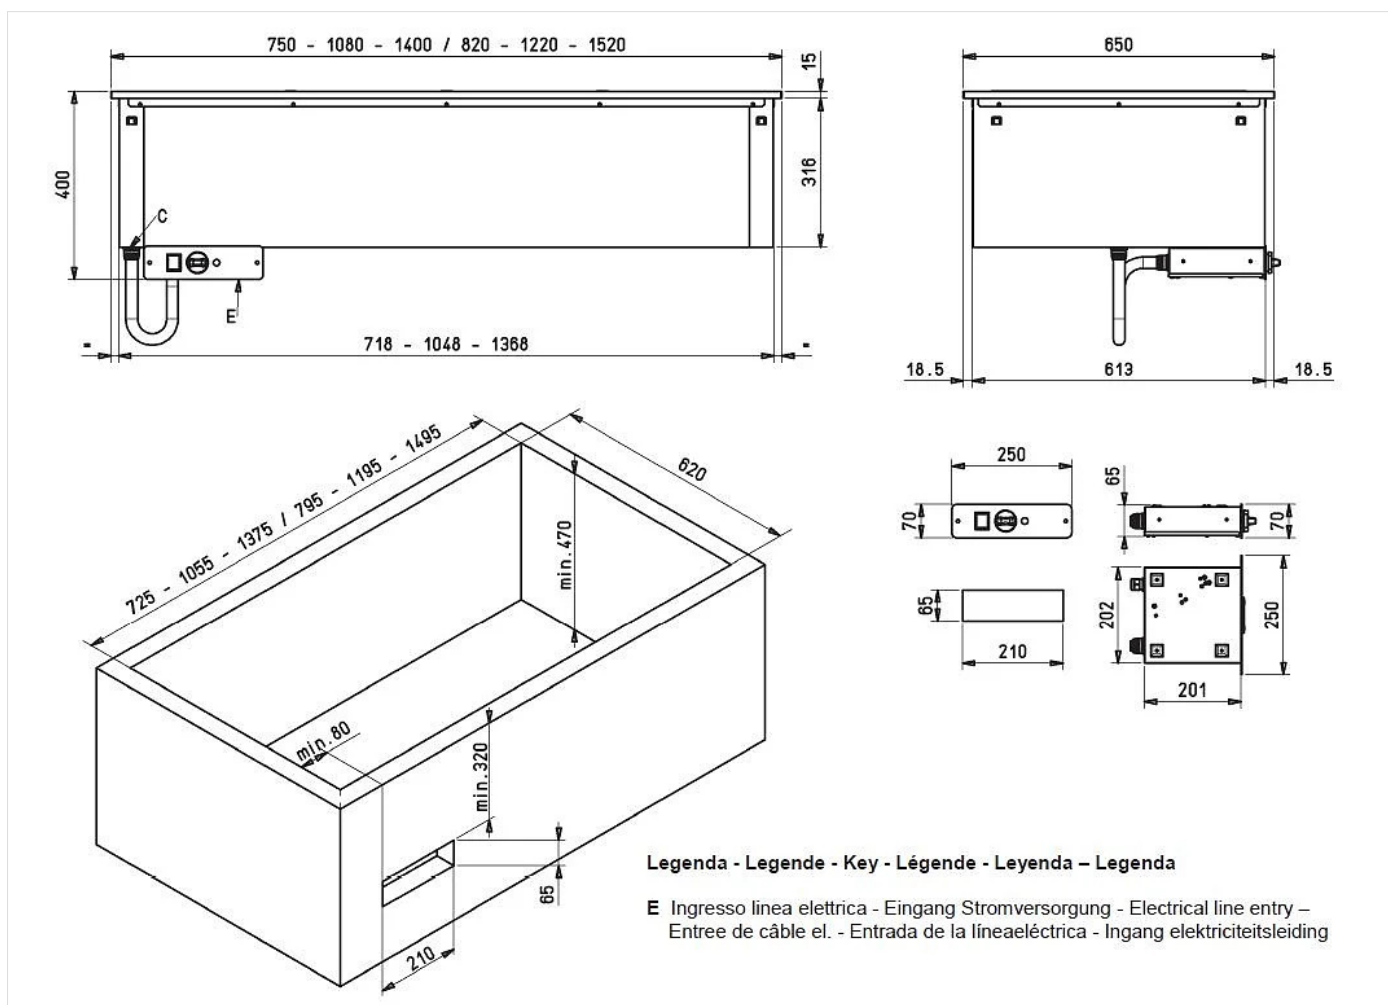

PRODOTTO

Elemento caldo ventilato da incasso. Capacità vasca 4 bacinelle GN I/1. Piano predisposto per sovrastruttura.

GAMMA

Self Service Free-Flow 867

CODICE

CRO955190

MODELLO

SDVVC15S

FUNZIONE

Elementi caldi drop-in

PRODOTTO

Elemento caldo ventilato da incasso. Capacità vasca 4 bacinelle GN I/I. Piano predisposto per sovrastruttura.

DATI TECNICI DI INSTALLAZIONE

(E) Allacciamento Elettrico: