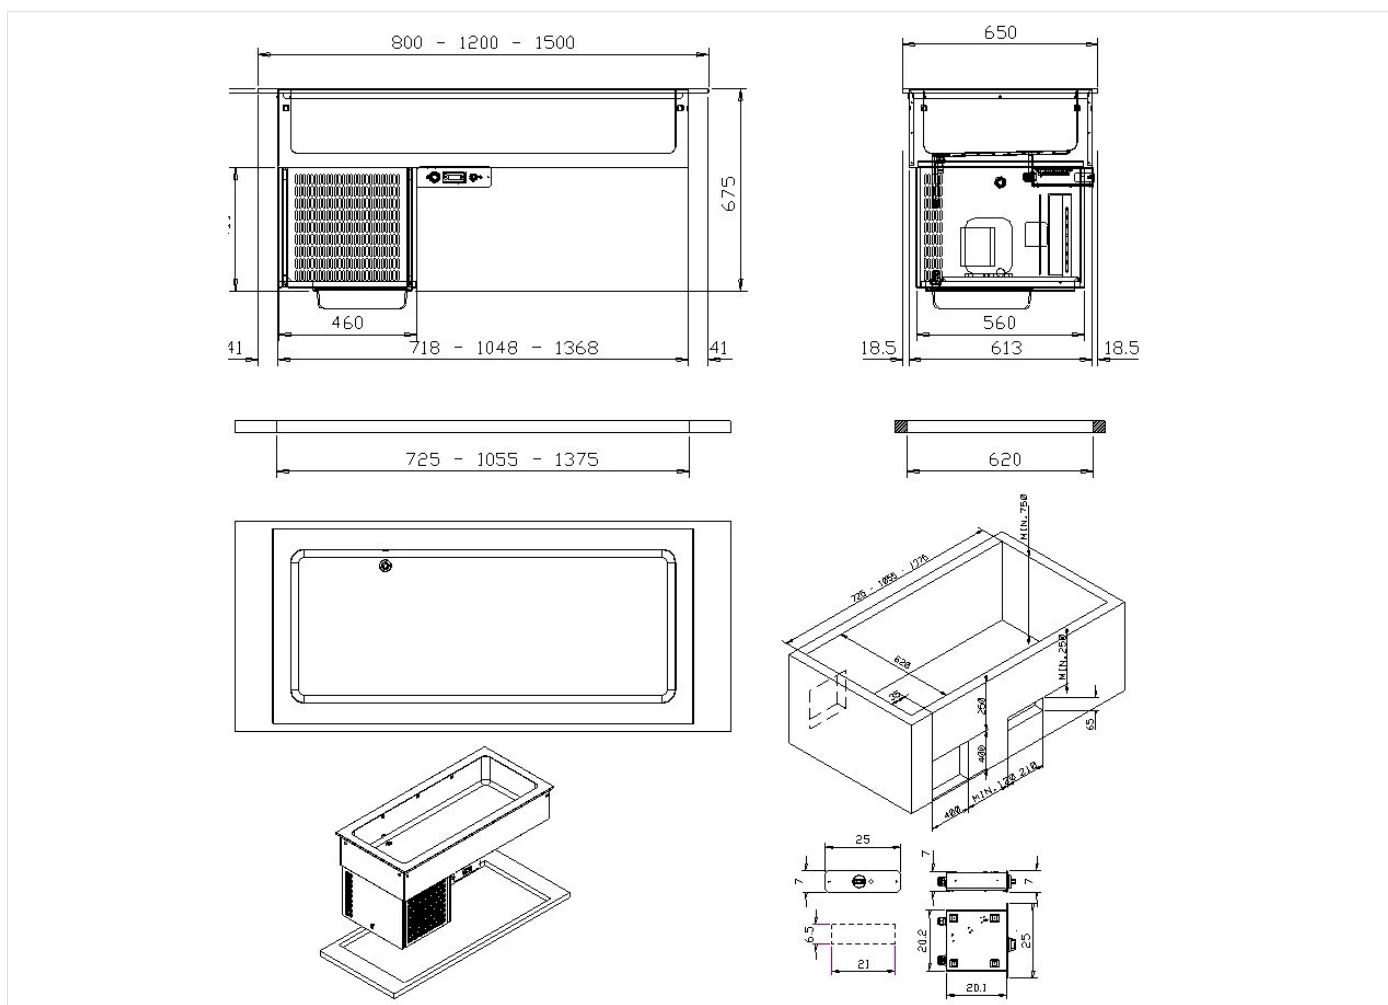

GAMA	CÓDIGO	MODELO	FUNCIÓN
Self-Service 700	CRO515299	SDVRI2S	Elementos Refrigerados de encastre

PRODUCTO

Cuba refrigerada de encastre de 3 cubetas GN 1/1, preparado para instalar cristal o estante superior

GAMA	CÓDIGO	MODELO	FUNCIÓN
Self-Service 700	CRO5I5299	SDVRI2S	Elementos Refrigerados de encastre

PRODUCTO

Cuba refrigerada de encastre de 3 cubetas GN 1/1, preparado para instalar cristal o estante superior

DETALLES TÉCNICOS DE INSTALACIÓN

(E) Conexión Eléctrica:

VAC230 50Hz