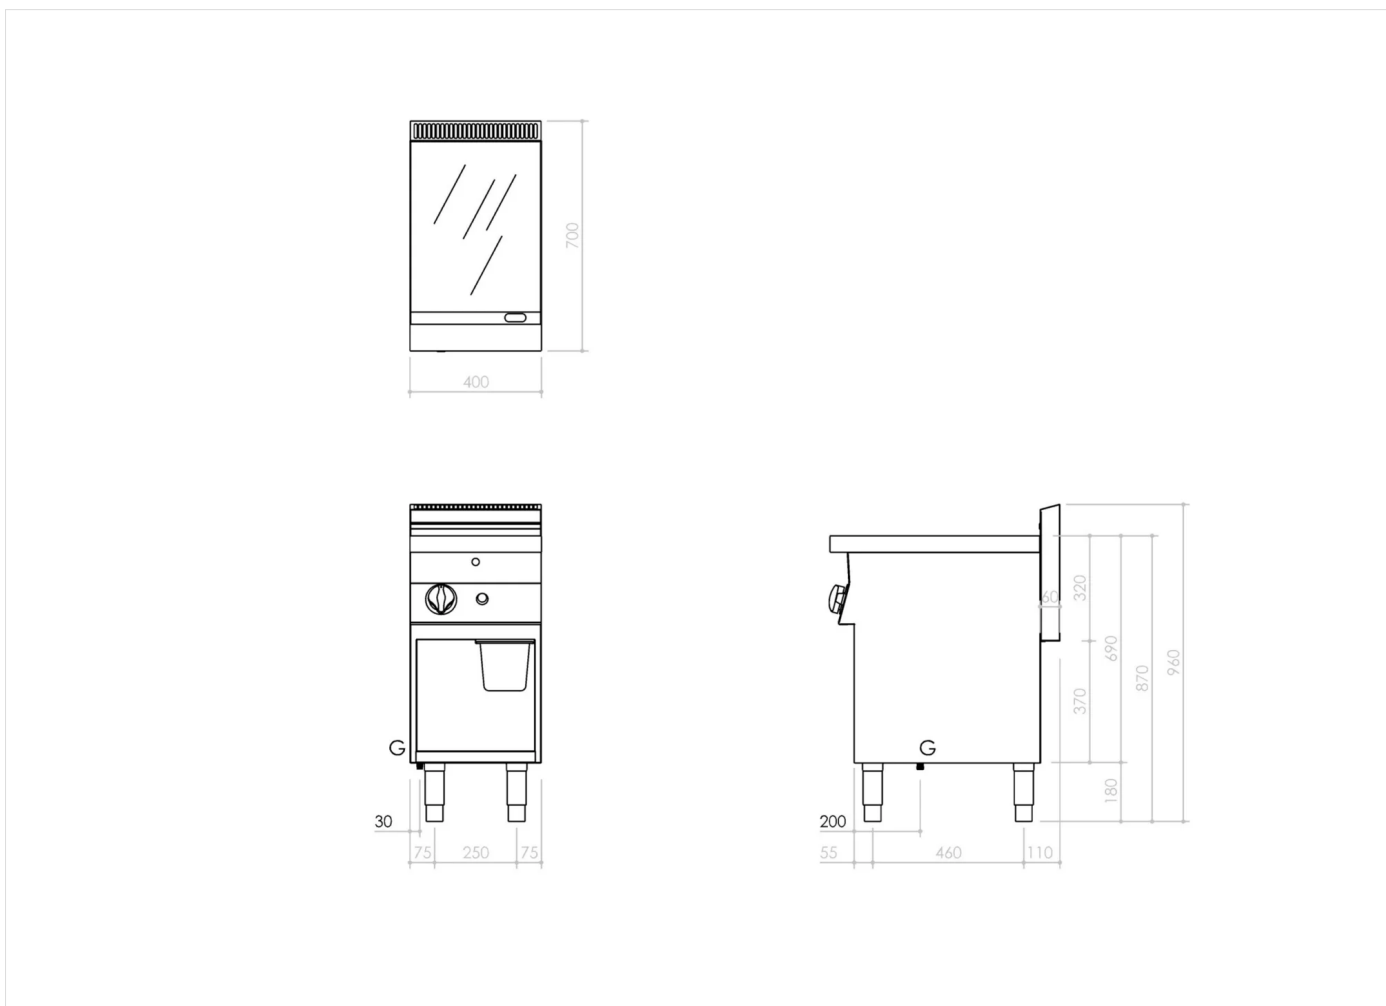

GAMA	CÓDIGO	MODELO	FUNCIÓN
MO - 70	CR1500940	NEFT74GLCVG	Fry Top

PRODUCTO

**Fry-top a gas con placa lisa cromada montado sobre mueble abierto**

GAMA	CÓDIGO	MODELO	FUNCIÓN
MO - 70	CR1500940	NEFT74GLCVG	Fry Top

PRODUCTO

**Fry-top a gas con placa lisa cromada montado sobre mueble abierto**

**DETALLES TÉCNICOS DE INSTALACIÓN**

(G) Llegada Gas:  $\text{Ø}1/2''$