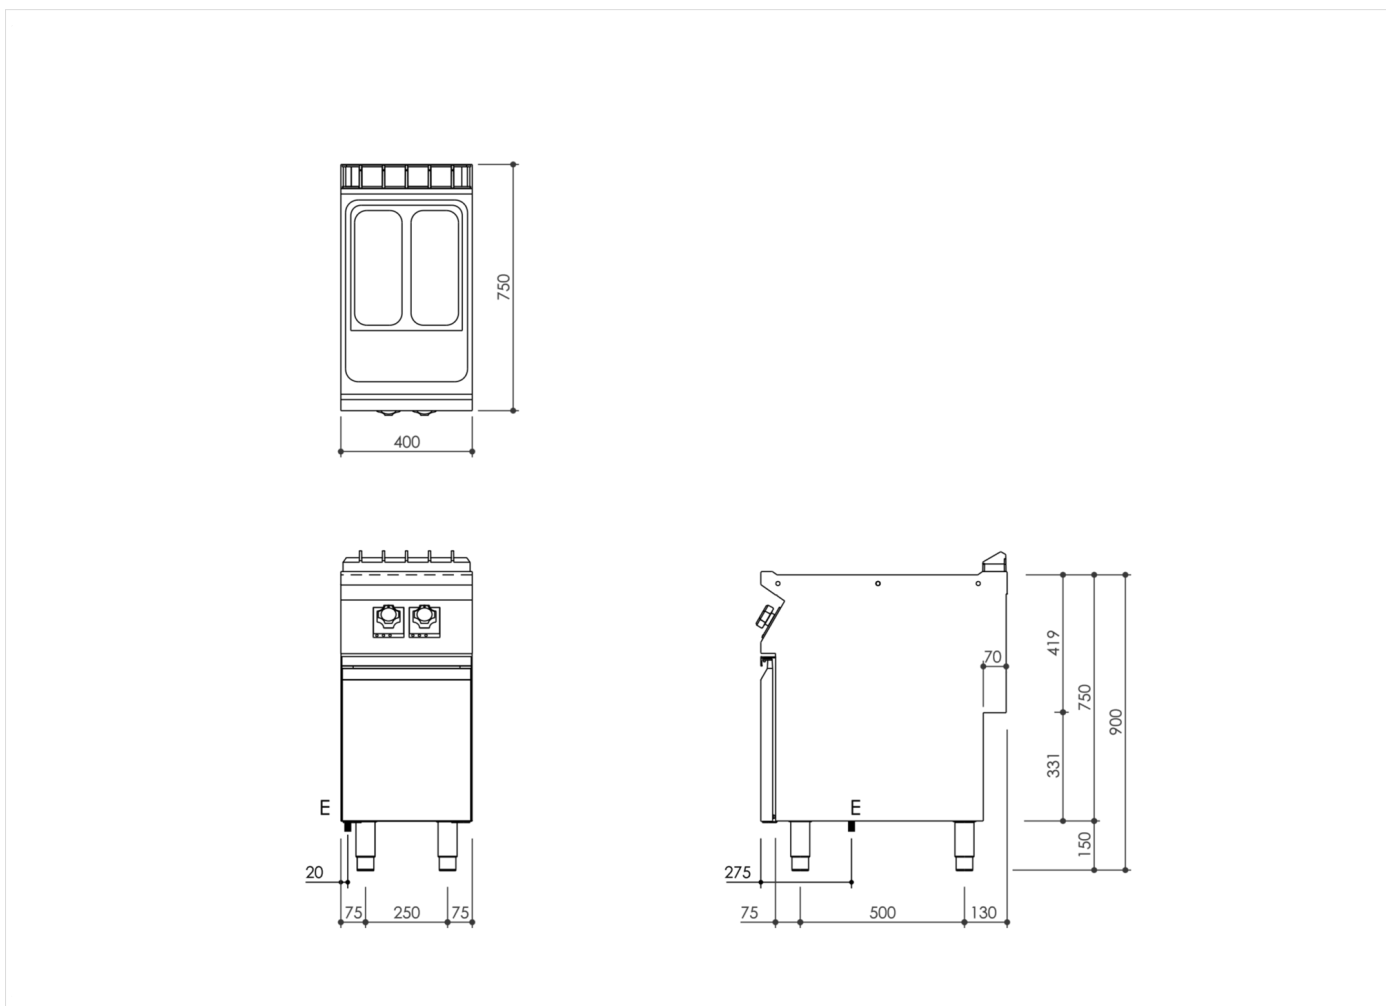

PRODOTTO

**Friggitrice elettrica a 2 vasche 8 lt. su vano armadiato**

**DATI TECNICI**

LARGHEZZA (mm):	<b>400</b>		
PROFONDITA' (mm):	<b>750</b>		
ALTEZZA (mm):	<b>900</b>		
PESO (Kg):	<b>49</b>		
VOLUME (m <sup>3</sup> ):	<b>0.4</b>		
POTENZA EL. (kW):	<b>14</b>		
ALIMENTAZIONE (V):	<b>VAC400 3N</b>		
N° ZONE COTTURA:	<b>2</b>		
DETTAGLI ZONE COTTURA:	<b>2x 7 kW</b>		
N° VASCHE:	<b>2</b>	CAPACITA' (l):	<b>2x 8 L</b>
GRADO IP:	<b>IPX5</b>		
RANGE T (°C):	<b>100-185</b>		

**DESCRIZIONE**

Friggitrice elettrica monoblocco su vano armadiato, realizzata in acciaio inox AISI 304. Piano in 20/10 stampato con bordo anteriore antitrascinamento, predisposto per l'unione di testa con guarnizione ermetica in dotazione. Vasche di cottura stampate in acciaio inox AISI 304, con profilo interno raggato. Capacità vasche di Lt.8. Vasche dotata di ampio invaso anteriore per la espansione dell'olio e delle schiume e ampia zona fredda per la raccolta dei residui di cottura. Riscaldamento ottenuto con resistenza corazzata in acciaio inossidabile AISI 304, posizionata internamente alla vasca e ruotabile di oltre 90° per favorire la pulizia della vasca stessa. Temperatura dell'olio in vasca con regolazione da 100 a 185 °C. Termostato per il controllo del riscaldamento con geometria di protezione alle infiltrazioni d'acqua, dotate di lampade spia integrate per la visualizzazione immediata del funzionamento. Friggitrice dotata di termostato di sicurezza a ripristino manuale che interviene in caso di sovratemperature. Filtro estraibile, cestello, coperchio e collettore per il rubinetto di scarico in dotazione. Grado di protezione all'acqua IPX5. Apparecchiatura dotata di piedini regolabili in altezza in acciaio inox.

GAMMA	CODICE	MODELLO	FUNZIONE
MI - 70	MAMCOOIO7IO	FR74E88A	Friggitrici

PRODOTTO

**Friggitrice elettrica a 2 vasche 8 lt. su vano armadiato**

**DATI TECNICI DI INSTALLAZIONE**

(E) Allacciamento Elettrico:

VAC400 3N 50 / 60 Hz