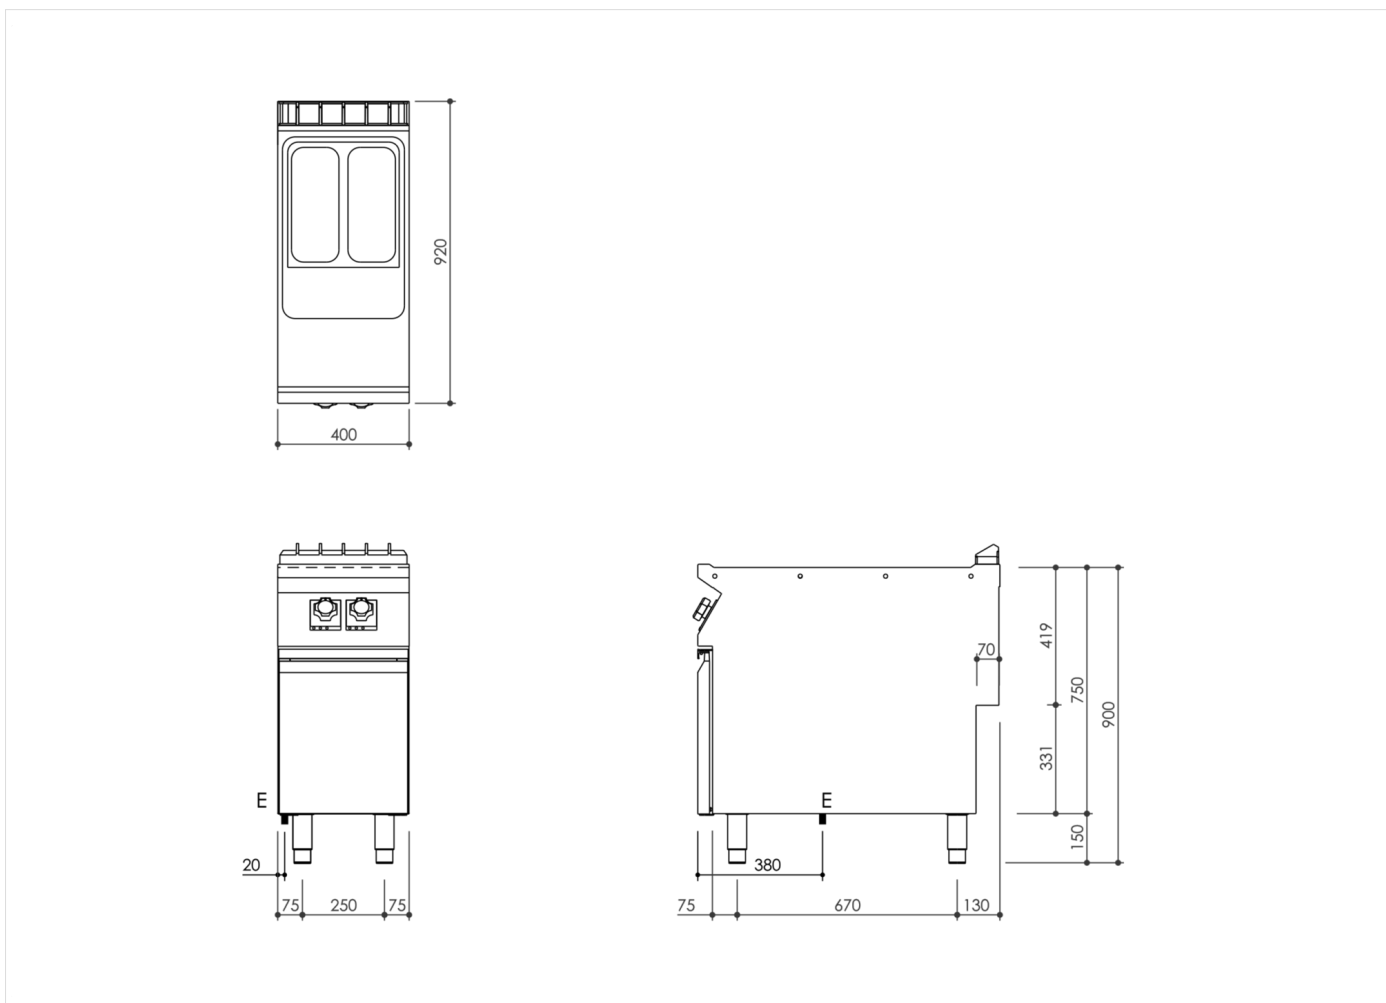

GAMMA	CODICE	MODELLO	FUNZIONE
MI - 90	MAMCOO10700	FR94E88A	Friggitrici

PRODOTTO

Friggitrice elettrica a 2 vasche 8 lt. su vano armadiato

GAMMA	CODICE	MODELLO	FUNZIONE
MI - 90	MAMCOOIO700	FR94E88A	Friggitrici

PRODOTTO

Friggitrice elettrica a 2 vasche 8 lt. su vano armadiato

DATI TECNICI DI INSTALLAZIONE

(E) Allacciamento Elettrico:

VAC400 3N 50 / 60 Hz