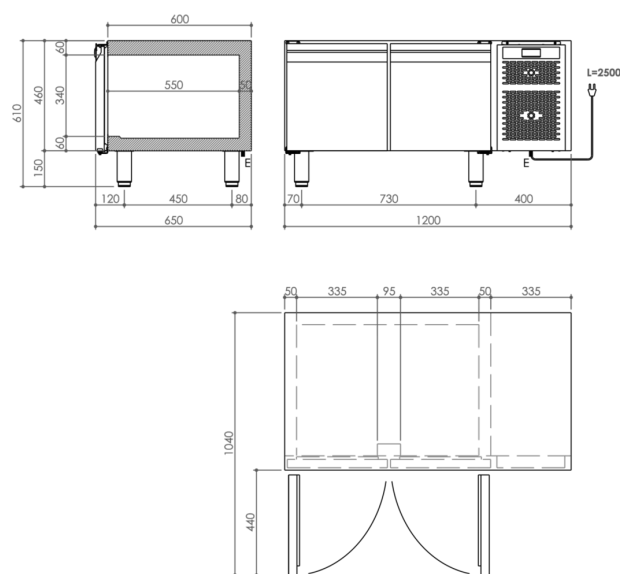

SERIE	ARTIKELNUMMER	MODELL	FUNKTION
MI - IIO	MACRO000790	BRT2PTNSP	Kühlunterbauten

PRODUKT

**Kühlunterbau -2°+8°C 2 Türe ohne Arbeitsplatte**

**INSTALLATIONSANGABEN**

(E) Elektroanschluss: **VAC230 50Hz**