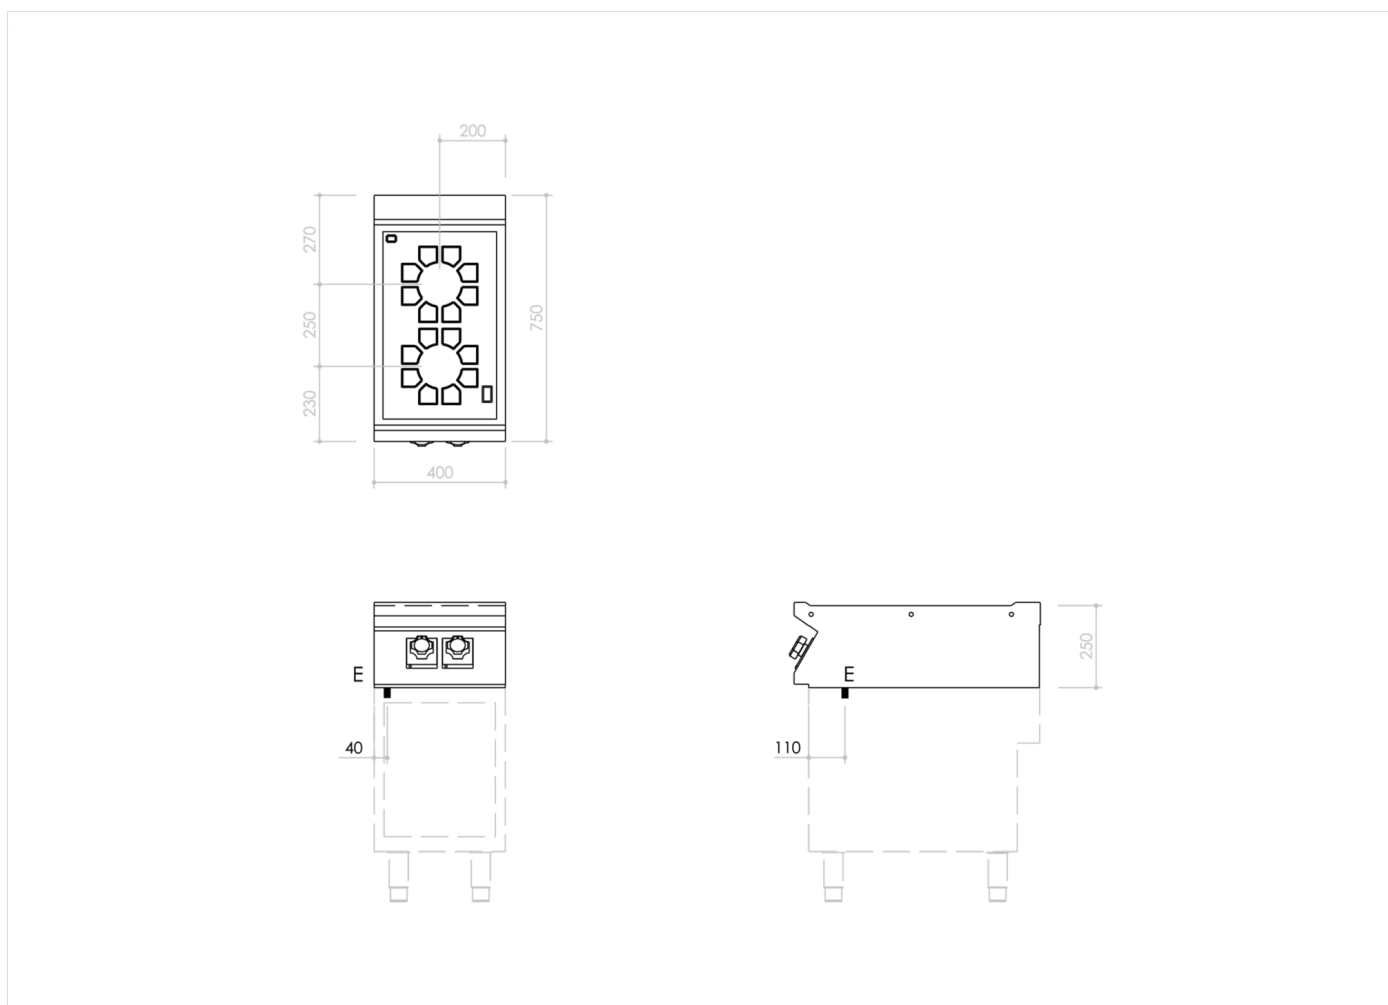

GAMMA	CODICE	MODELLO	FUNZIONE
MI - 70	MAMCOOOO470	CI74ET7	Cucine a Induzione

PRODOTTO

Piano cottura a induzione 2 zone Top

GAMMA	CODICE	MODELLO	FUNZIONE
MI - 70	MAMCOOOO470	CI74ET7	Cucine a Induzione

PRODOTTO

Piano cottura a induzione 2 zone Top

DATI TECNICI DI INSTALLAZIONE

(E) Allacciamento Elettrico: VAC400-3 50/60Hz