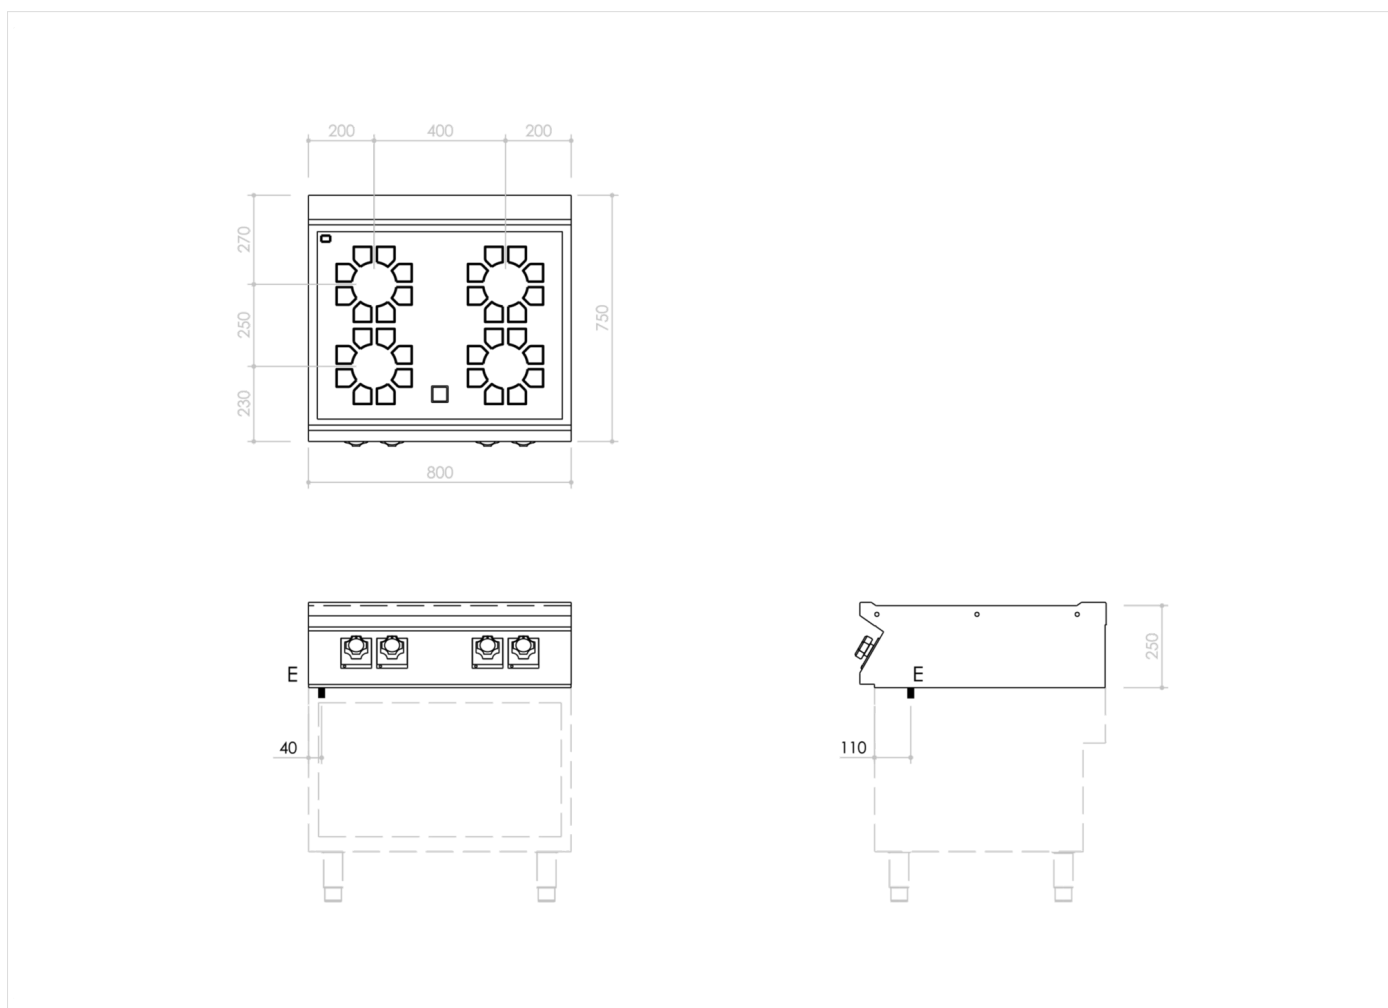

GAMA	CÓDIGO	MODELO	FUNCIÓN
MI - 70	MAMCOOOO500	CI78ET14	Inducción

PRODUCTO

**Cocina de inducción de 4 zonas de sobremesa**

GAMA	CÓDIGO	MODELO	FUNCIÓN
MI - 70	MAMCO0000500	CI78ET14	Inducción

PRODUCTO

**Cocina de inducción de 4 zonas de sobremesa**

**DETALLES TÉCNICOS DE INSTALACIÓN**

(E) Conexión Eléctrica: **VAC400-3 50/60Hz**