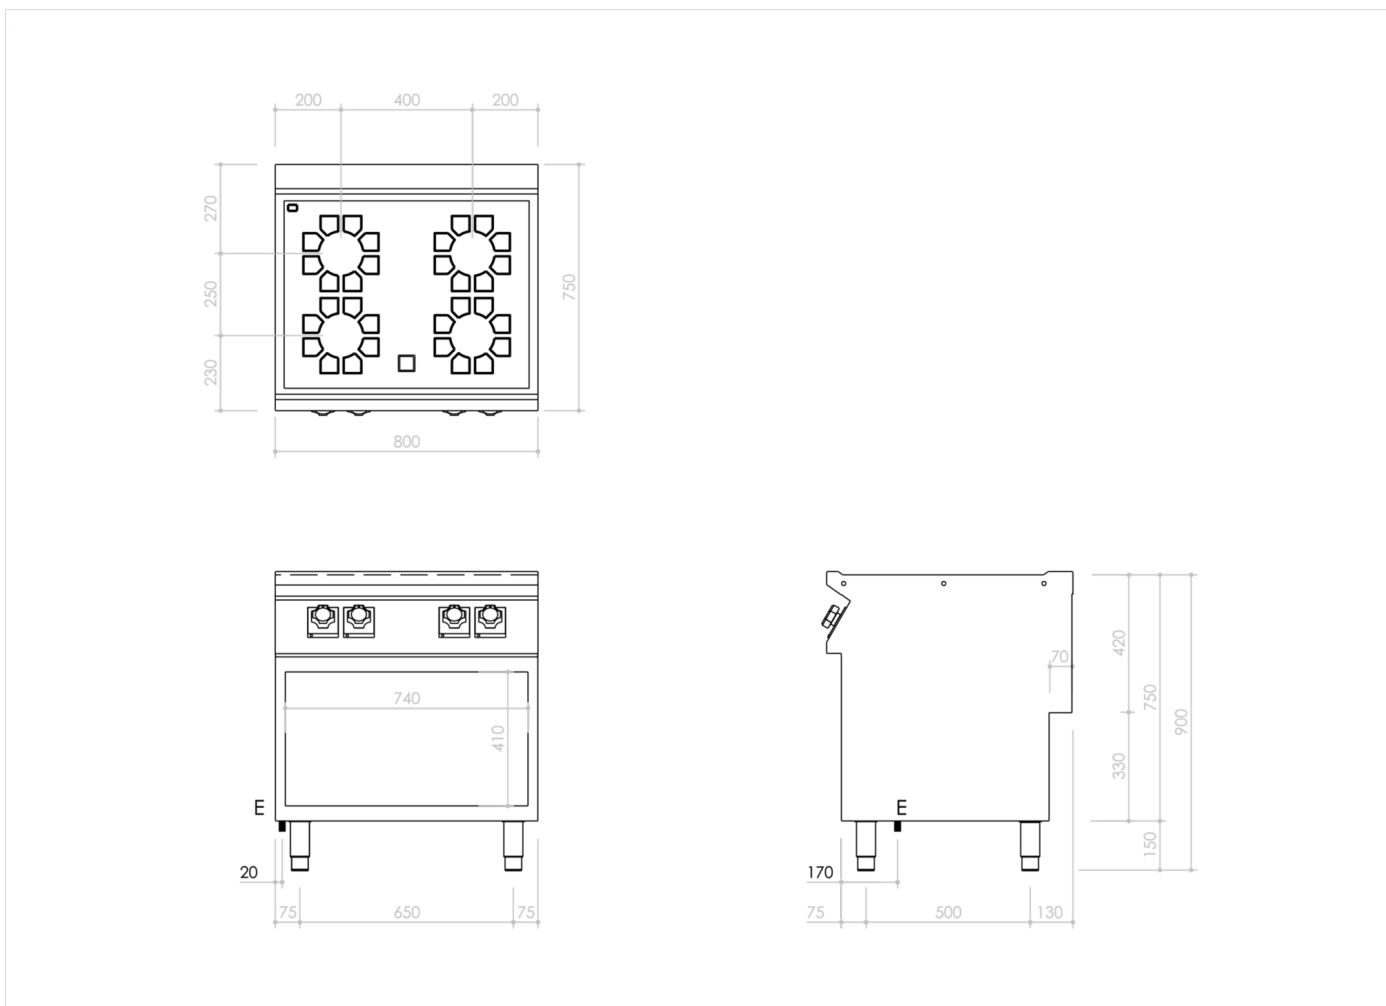

SERIE	ARTIKELNUMMER	MODELL	FUNKTION
MI - 70	MAMCOOOO5IO	CI78EG14	Induktionsherd

PRODUKT

Induktionsherd 4 Zonen auf Unterbau offen

SERIE	ARTIKELNUMMER	MODELL	FUNKTION
MI - 70	MAMCOOOO5IO	CI78EG14	Induktionsherd

PRODUKT

Induktionsherd 4 Zonen auf Unterbau offen

INSTALLATIONSANGABEN

(E) Elektroanschluss: VAC400-3 50/60Hz