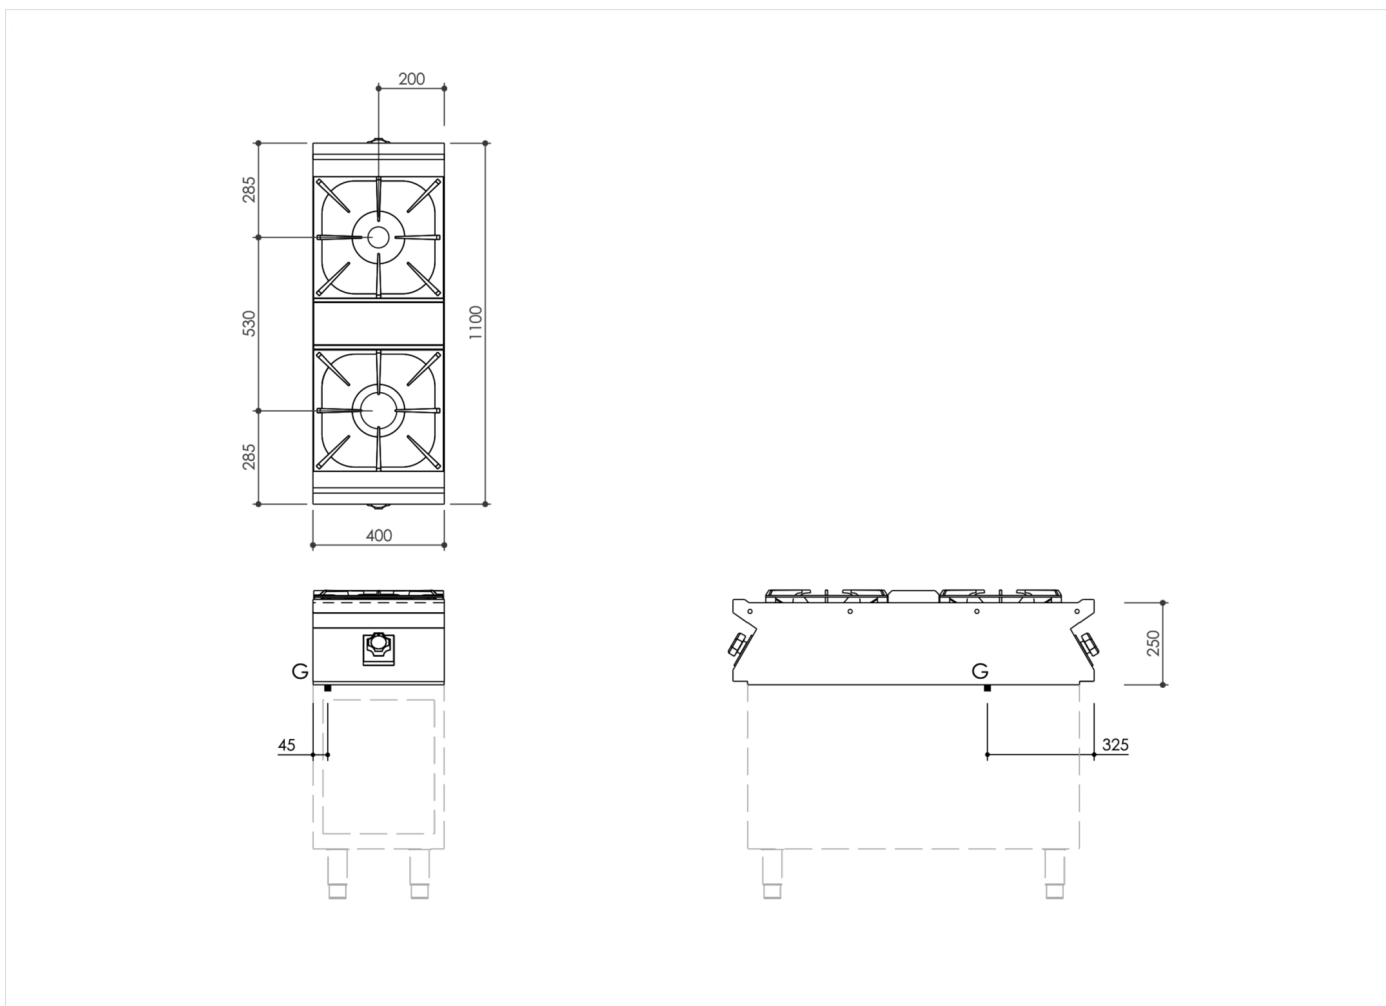

GAMA	CÓDIGO	MODELO	FUNCIÓN
MI - IIO	MAMCOOIIIOOO	PCII4GT	<b>Cocinas de Gas</b>

PRODUCTO

**Cocina a gas de 2 fuegos pasante de sobremesa**

GAMA	CÓDIGO	MODELO	FUNCIÓN
MI - IIO	MAMCOOII000	PCII4GT	Cocinas de Gas

PRODUCTO

Cocina a gas de 2 fuegos pasante de sobremesa

DETALLES TÉCNICOS DE INSTALACIÓN

(G) Llegada Gas:  $\text{Ø}1/2''$