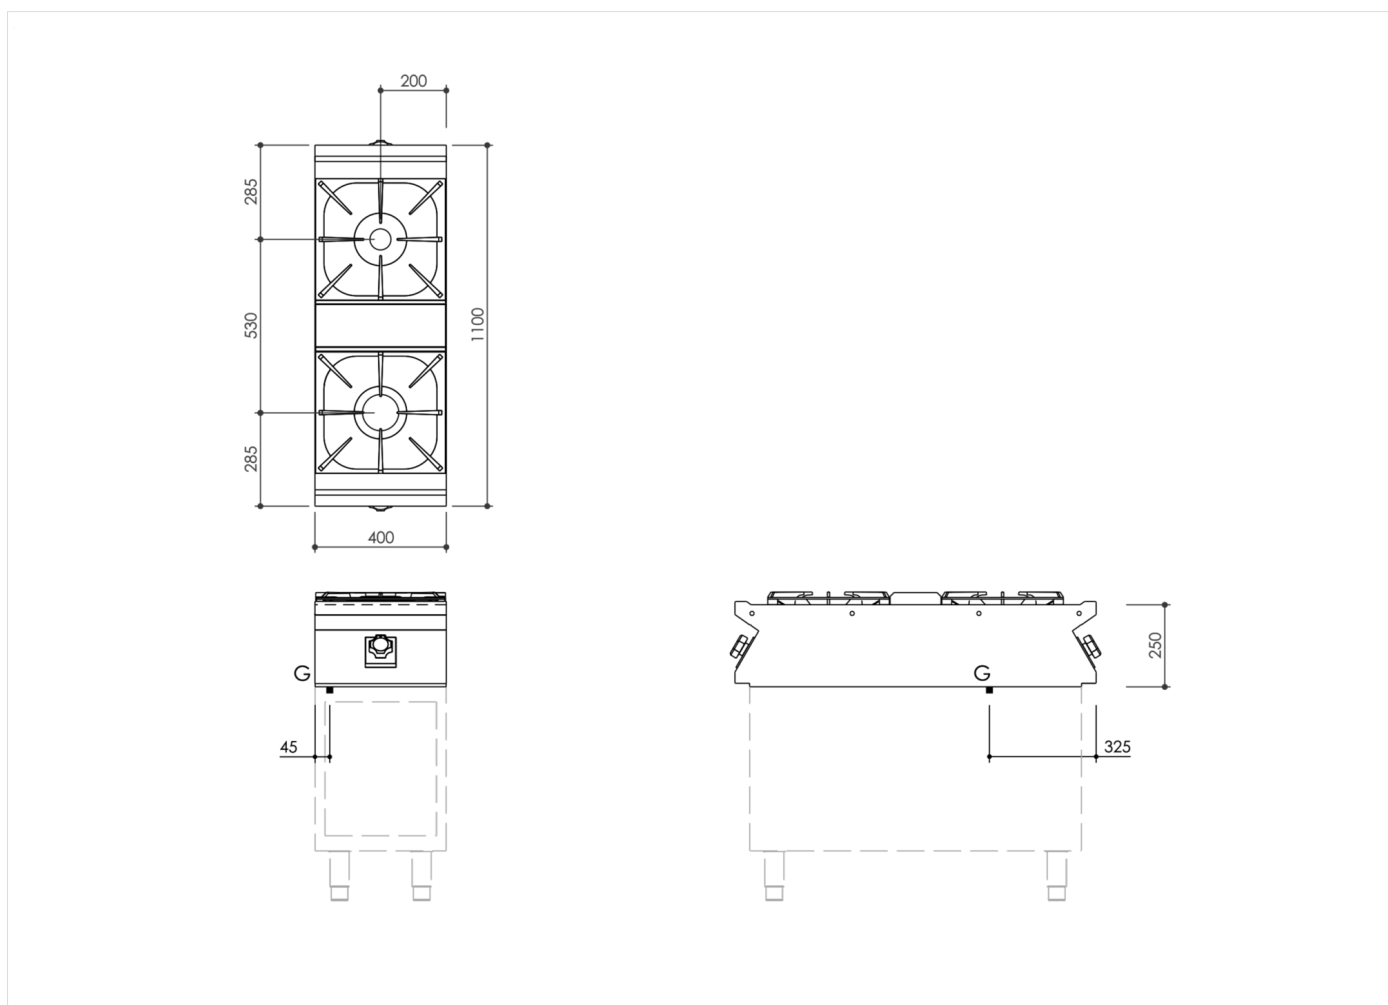

SERIE	ARTIKELNUMMER	MODELL	FUNKTION
MI - 110	MAMCOO11000	PC114GT	Gasherde

PRODUKT

**Gasherde 2 Flammen beidseitig bedienbar , Oberteil**

**INSTALLATIONSANGABEN**

(G) Gasanschluss:  $\text{Ø}1/2''$